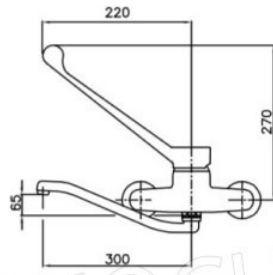

TECHNOCHEF.IT