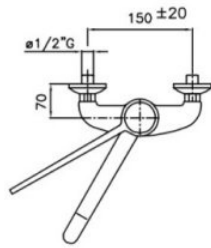

TECHNOCHEF.IT