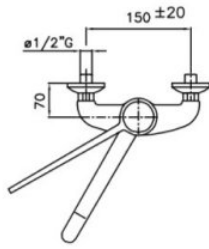

TECHNOCHEF.IT