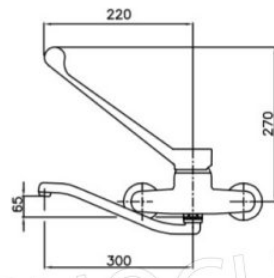

TECHNOCHEF.IT