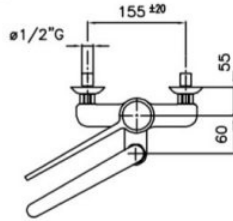

TECHNOCHEF.IT