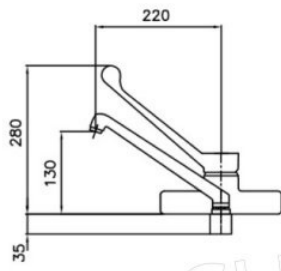

TECHNOCHEF.IT

Mod. KL1s.4021.49.72