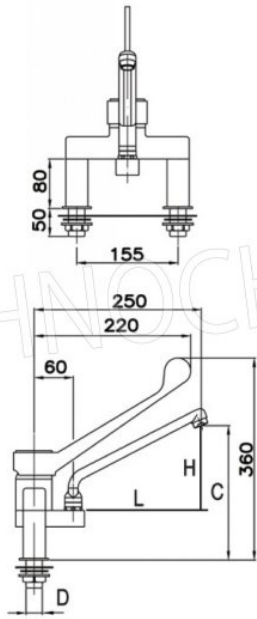

TECHNO CHEF.IT