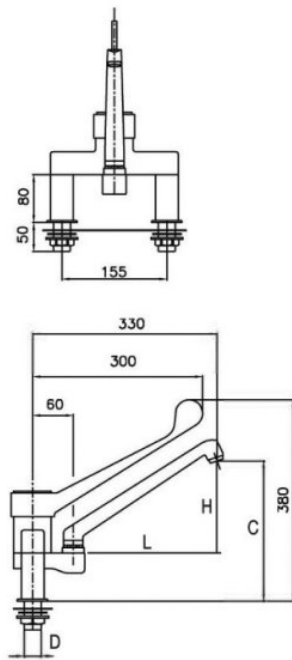

TECHNO

EF.IT