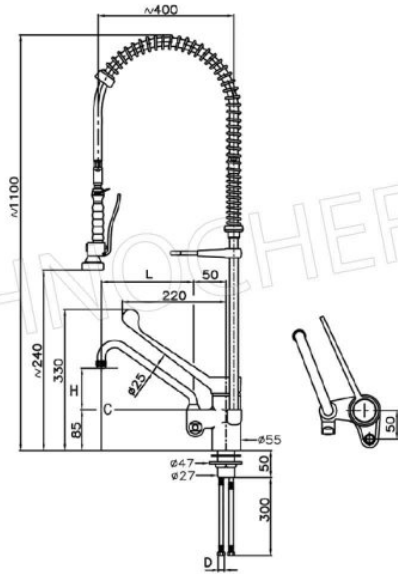

TECHNO CHEF.IT