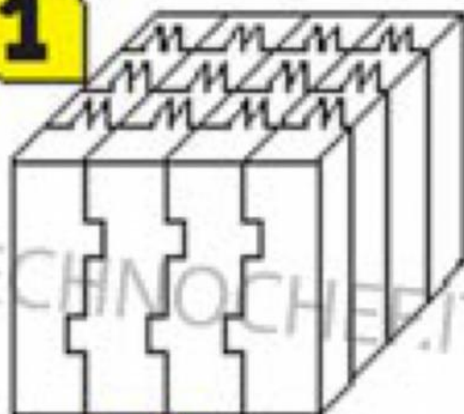

1

TECHNOCHIEF.IT

2