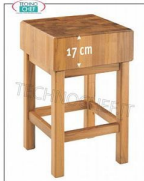

€ 241,28 + IVA

€ 294,36 IVA incl.

Spedizione in Italia: calcolata nel carrello

Consegna: da 4 a 9 giorni

SP1174040

Ceppi in legno da cm 40x40, Spessore cm 17 con Piedistallo

Ceppo Macelleria in legno massiccio di acacia, con piedistallo, spessore 17 cm, dimensioni mm (LxPxH1xH2): 400x400x170x900

€ 274,78 + IVA

€ 335,23 IVA incl.

Spedizione in Italia: calcolata nel carrello

Consegna: da 4 a 9 giorni

SP1174545

Ceppi in legno da cm 45x45, Spessore cm 17 con Piedistallo

Ceppo in legno massiccio di acacia, con piedistallo, spessore 17 cm, dimensioni mm (LxPxH1xH2): 450x450x170x900

€ 311,79 + IVA

€ 380,38 IVA incl.

Spedizione in Italia: calcolata nel carrello

Consegna: da 4 a 9 giorni

SP1175040

Ceppi in legno da cm 50x40, Spessore cm 17 con Piedistallo

Ceppo in legno massiccio di acacia, con piedistallo, spessore 17 cm, dimensioni mm (LxPxH1xH2): 500x400x170x900

€ 311,79 + IVA

€ 380,38 IVA incl.

Spedizione in Italia: calcolata nel carrello

Consegna: da 4 a 9 giorni

SP1175050

Ceppi in legno da cm 50x50, Spessore cm 17 con Piedistallo

Ceppo in legno massiccio di acacia, con piedistallo, spessore 17 cm, dimensioni mm (LxPxH1xH2): 500x500x170x900