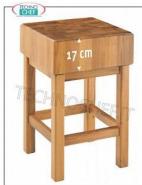

**Consegna:** da 4 a 9 giorni

SP1175050

Ceppo in legno con piedistallo, spessore 17 cm,  
dimensioni mm (LxPxH1xH2): 500x500x170x900

**€ 360,02 + IVA**

€ 439,22 IVA incl.

**Spedizione in Italia:** calcolata nel carrello

**Consegna:** da 4 a 9 giorni

SP1176040

Ceppo in legno con piedistallo, spessore 17 cm,  
dimensioni mm (LxPxH1xH2): 600x400x170x900

**€ 360,02 + IVA**

€ 439,22 IVA incl.

**Spedizione in Italia:** calcolata nel carrello

**Consegna:** da 4 a 9 giorni

SP1177040

Ceppo in legno con piedistallo, spessore 17 cm,  
dimensioni mm (LxPxH1xH2): 700x400x170x900

**€ 397,03 + IVA**

€ 484,38 IVA incl.

**Spedizione in Italia:** calcolata nel carrello

**Consegna:** da 4 a 9 giorni

SP1176050

Ceppo in legno con piedistallo, spessore 17 cm,  
dimensioni mm (LxPxH1xH2): 600x500x170x900

**€ 403,76 + IVA**

€ 492,59 IVA incl.

**Spedizione in Italia:** calcolata nel carrello