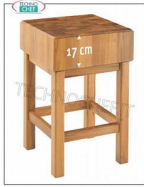

€ 360,02 + IVA

€ 439,22 IVA incl.

Spedizione in Italia: calcolata nel carrello

Consegna: da 4 a 9 giorni

SP1177040

Ceppi in legno da cm 70x40, Spessore cm 17 con Piedistallo

Ceppo in legno massiccio di acacia, con piedistallo, spessore 17 cm, dimensioni mm (LxPxH1xH2): 700x400x170x900

€ 397,03 + IVA

€ 484,38 IVA incl.

Spedizione in Italia: calcolata nel carrello

Consegna: da 4 a 9 giorni

SP1176050

Ceppi in legno da cm 60x50, Spessore cm 17 con Piedistallo

Ceppo in legno massiccio di acacia, con piedistallo, spessore 17 cm, dimensioni mm (LxPxH1xH2): 600x500x170x900

€ 403,76 + IVA

€ 492,59 IVA incl.

Spedizione in Italia: calcolata nel carrello

Consegna: da 4 a 9 giorni

SP117606

Ceppi in legno da cm 60x60, Spessore cm 17 con Piedistallo

Ceppo in legno massiccio di acacia, con piedistallo, spessore 17 cm, dimensioni mm (LxPxH1xH2): 600x600x170x900