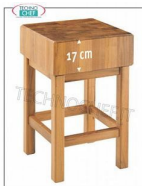

**Consegna:** da 4 a 9 giorni

SP1176040

Ceppo in legno con piedistallo, spessore 17 cm,  
dimensioni mm (LxPxH1xH2): 600x400x170x900

**€ 360,02 + IVA**

€ 439,22 IVA incl.

**Spedizione in Italia:** calcolata nel carrello

**Consegna:** da 4 a 9 giorni

SP1177040

Ceppo in legno con piedistallo, spessore 17 cm,  
dimensioni mm (LxPxH1xH2): 700x400x170x900

**€ 397,03 + IVA**

€ 484,38 IVA incl.

**Spedizione in Italia:** calcolata nel carrello

**Consegna:** da 4 a 9 giorni

SP1176050

Ceppo in legno con piedistallo, spessore 17 cm,  
dimensioni mm (LxPxH1xH2): 600x500x170x900

**€ 403,76 + IVA**

€ 492,59 IVA incl.

**Spedizione in Italia:** calcolata nel carrello

**Consegna:** da 4 a 9 giorni

SP1176060

Ceppo in legno con piedistallo, spessore 17 cm,  
dimensioni mm (LxPxH1xH2): 600x600x170x900

**€ 480,02 + IVA**

€ 585,62 IVA incl.

**Spedizione in Italia:** calcolata nel carrello