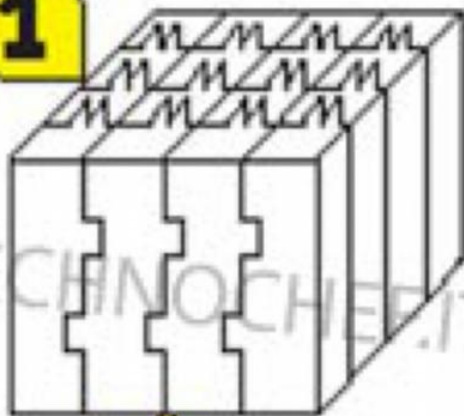

1

TECHNO
CHEF.IT

2