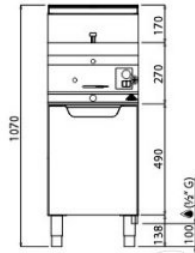

L 10

mm 350 x 260 x 225 h

mm 290 x 235 x 95 h

kW 6,9

kcal/h 5.934

TOT

Btu/h 23.543

G30/G31 kg/h 0,54

G20 m³/h 0,73

G25 m³/h 0,85