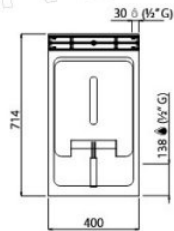

L 10

mm 350 x 260 x 225 h

mm 290 x 235 x 95 h

kW 6,9

kcal/h 5.934

TOT

Btu/h 23.543

G30/G31 kg/h 0,54

G20 m³/h 0,73

G25 m³/h 0,85