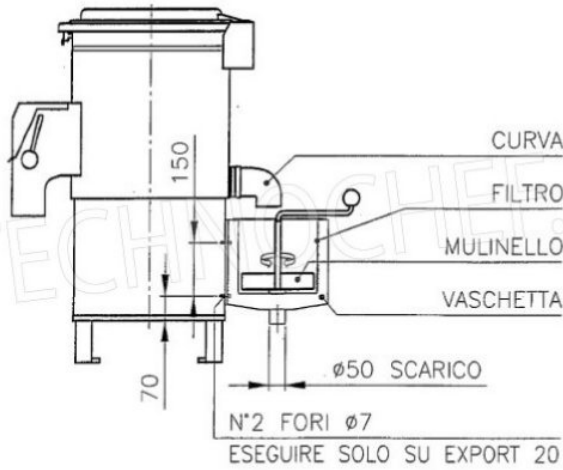

TECHNOCHEF.IT