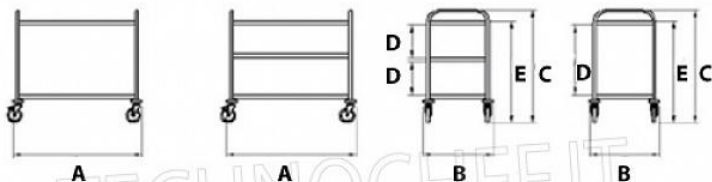

€ 194,06 + IVA

€ 236,75 IVA incl.

Spedizione in Italia: calcolata nel carrello

Consegna: da 3 a 6 giorni

AK-CR326

Carrelli di servizio INOX, 3 Piani da cm 120x60, Portata 120 Kg

Carrello in acciaio inox con 3 ripiani stampati da mm.1200x600, portata max 120 Kg, Peso 22 Kg, dim.mm.1285x690x935h

€ 203,76 + IVA

€ 248,59 IVA incl.

Spedizione in Italia: calcolata nel carrello

Consegna: da 3 a 6 giorni

Modello	Dimensioni mm				
	A	B	C	D	E
AK-CR385	885	590	935	250	840
AK-CR315	1085	590	935	250	840
AK-CR316	1085	690	935	250	840
AK-CR326	1285	690	935	250	840