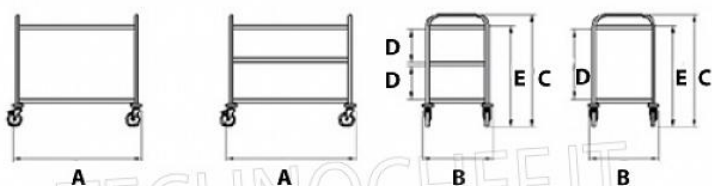

€ 194,06 + IVA

Spedizione in Italia: calcolata nel carrello

Consegna: da 3 a 6 giorni

AK-CR326**Carrelli di servizio INOX, 3 Piani da cm 120x60, Portata 120 Kg**

Carrello in acciaio inox con 3 ripiani stampati da mm.1200x600, portata max 120 Kg, Peso 22 Kg, dim.mm.1285x690x935h

€ 203,76 + IVA

Spedizione in Italia: calcolata nel carrello

Consegna: da 3 a 6 giorni

| Dimensioni mm | | | | | |
|---------------|------|-----|-----|-----|-----|
| Modello | A | B | C | D | E |
| AK-CR385 | 885 | 590 | 935 | 250 | 840 |
| AK-CR315 | 1085 | 590 | 935 | 250 | 840 |
| AK-CR316 | 1085 | 690 | 935 | 250 | 840 |
| AK-CR326 | 1285 | 690 | 935 | 250 | 840 |