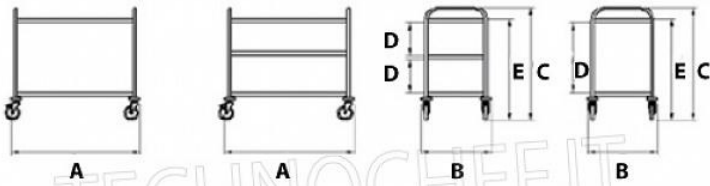

DESCRIZIONE PROFESSIONALE

CARRELLO in ACCIAIO INOX con 3 PIANI STAMPATI, GAMMA COMPLETA:

- realizzati in acciaio inox;
- struttura in tubo satinato tondo diam.25 mm;
- 3 piani stampati a forma di vassoio con bordi arrotondati, satinati, insonorizzati ed imbullonati al telaio;
- portata complessiva 120 Kg;
- paracolpi in gomma grigia;
- 4 ruote piroettanti con diam.100 mm, di cui 2 con freno.

€ 194,06 + IVA

€ 236,75 IVA incl.
Spedizione in Italia: calcolata nel carrello

Consegna: da 3 a 6 giorni

AK-CR326

Carrelli di servizio INOX, 3 Piani da cm 120x60, Portata 120 Kg

€ 203,76 + IVA

€ 248,59 IVA incl.

Spedizione in Italia: calcolata nel carrello

Consegna: da 3 a 6 giorni

Dimensioni mm					
Modello	A	B	C	D	E
AK-CR385	885	590	935	250	840
AK-CR315	1085	590	935	250	840
AK-CR316	1085	690	935	250	840
AK-CR326	1285	690	935	250	840