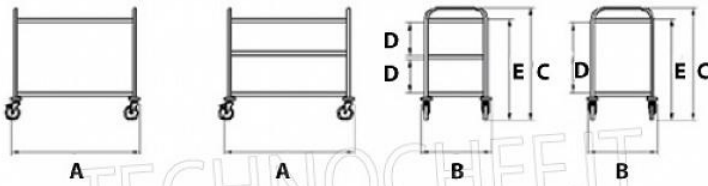

**Carrelli di servizio INOX, Piani da cm 100x60,  
Portata 120 Kg**

**€ 150,40 + IVA**

€ 183,49 IVA incl.

**Spedizione in Italia:** calcolata nel carrello

**Consegna:** da 3 a 6 giorni

**AK-CR226**

**Carrelli di servizio INOX, Piani da cm 120x60,  
Portata 120 Kg**

**€ 160,10 + IVA**

€ 195,32 IVA incl.

**Spedizione in Italia:** calcolata nel carrello

**Consegna:** da 3 a 6 giorni

Dimensioni mm					
Modello	A	B	C	D	E
AK-CR285	885	590	935	545	840
AK-CR215	1085	590	935	545	840
AK-CR216	1085	690	935	545	840
AK-CR226	1285	690	935	545	840