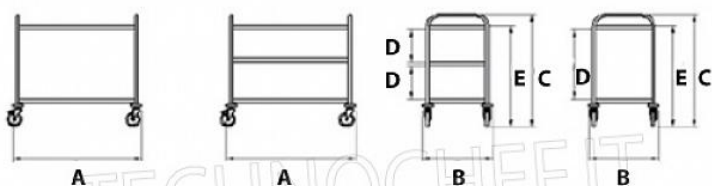

€ 150,40 + IVA

Spedizione in Italia: calcolata nel carrello

Consegna: da 3 a 6 giorni

AK-CR226**Carrelli di servizio INOX, Piani da cm 120x60, Portata 120 Kg**

Carrello in acciaio inox con 2 ripiani stampati da mm.1200X600, portata max 120 Kg, Peso 16 Kg, dim.mm.1285x690x935h

€ 160,10 + IVA

Spedizione in Italia: calcolata nel carrello

Consegna: da 3 a 6 giorni

Dimensioni mm					
Modello	A	B	C	D	E
AK-CR285	885	590	935	545	840
AK-CR215	1085	590	935	545	840
AK-CR216	1085	690	935	545	840
AK-CR226	1285	690	935	545	840