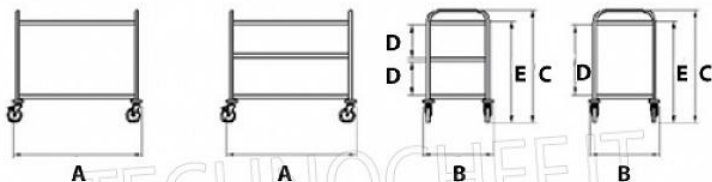

€ 150,40 + IVA

€ 183,49 IVA incl.

Spedizione in Italia: calcolata nel carrello

Consegna: da 3 a 6 giorni

AK-CR226

Carrelli di servizio INOX, Piani da cm 120x60, Portata 120 Kg

Carrello in acciaio inox con 2 ripiani stampati da mm.1200X600, portata max 120 Kg, Peso 16 Kg, dim.mm.1285x690x935h

€ 160,10 + IVA

€ 195,32 IVA incl.

Spedizione in Italia: calcolata nel carrello

Consegna: da 3 a 6 giorni

Dimensioni mm					
Modello	A	B	C	D	E
AK-CR285	885	590	935	545	840
AK-CR215	1085	590	935	545	840
AK-CR216	1085	690	935	545	840
AK-CR226	1285	690	935	545	840