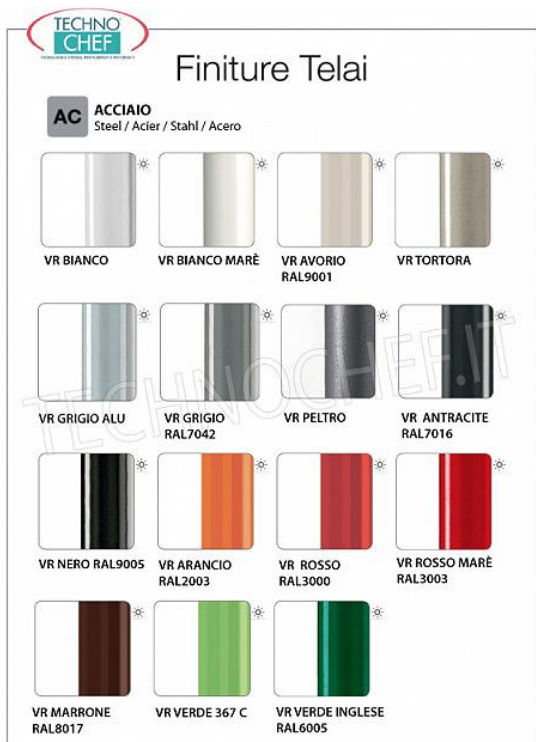

€ 72,72 + IVA

Spedizione in Italia: calcolata nel carrello

Consegna: da 3 a 6 giorni

IFI-UNI550VR-RM

Sedia

SEDIA con SCOCCA in POLIPROPILENE nei 12 COLORI A SCELTA da indicare (vedi tabella), telaio a 4 gambe in tubolare di ACCIAIO VERNICIATO ROSSO MARE RAL3003, collezione UNI di METALMOBIL, dim.mm.470x530x790h

€ 72,72 + IVA

Spedizione in Italia: calcolata nel carrello

Consegna: da 3 a 6 giorni

IFI-UNI550VR-MA

Sedia

SEDIA con SCOCCA in POLIPROPILENE nei 12 COLORI A SCELTA da indicare (vedi tabella), telaio a 4 gambe in tubolare di ACCIAIO VERNICIATO MARRONE RAL8017, collezione UNI di METALMOBIL, dim.mm.470x530x790h

€ 72,72 + IVA

Spedizione in Italia: calcolata nel carrello

Consegna: da 3 a 6 giorni

IFI-UNI550VR-VE

Sedia

SEDIA con SCOCCA in POLIPROPILENE nei 12 COLORI A SCELTA da indicare (vedi tabella), telaio a 4 gambe in tubolare di ACCIAIO VERNICIATO VERDE 367C, collezione UNI di METALMOBIL, dim.mm.470x530x790h

€ 72,72 + IVA

Spedizione in Italia: calcolata nel carrello

Consegna: da 3 a 6 giorni

IFI-UNI550VR-VI

Sedia

SEDIA con SCOCCA in POLIPROPILENE nei 12 COLORI A SCELTA da indicare (vedi tabella), telaio a 4 gambe in tubolare di ACCIAIO VERNICIATO VERDE INGLESE RAL6005, collezione UNI di METALMOBIL, dim.mm.470x530x790h

€ 72,72 + IVA

Spedizione in Italia: calcolata nel carrello

Consegna: da 3 a 6 giorni