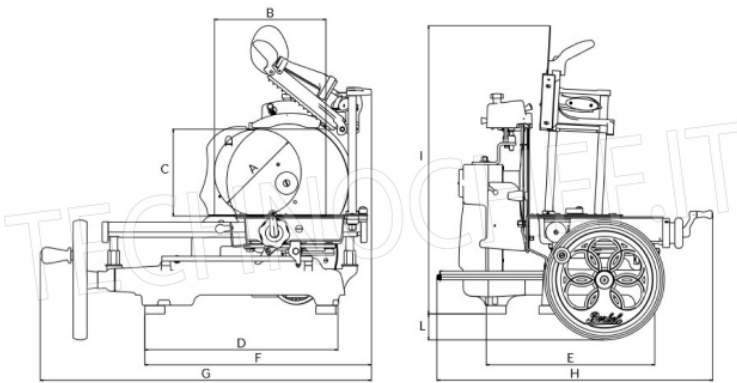

A	B	C	D	E	F	G	H	I	L
mm	mm	mm	mm	mm	mm	mm	mm	mm	mm
210	270	210	460	405	550	805	670	700	65