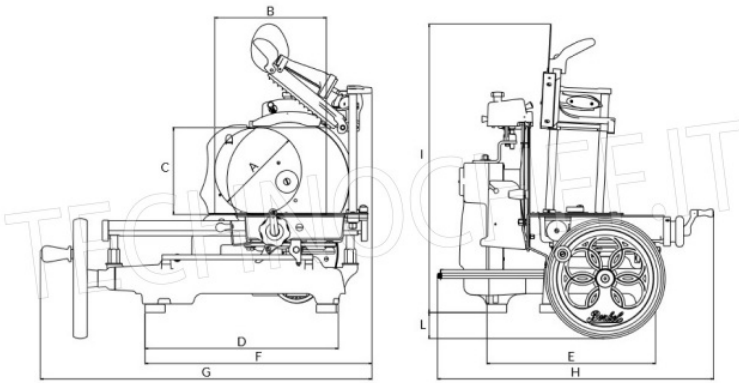

A	B	C	D	E	F	G	H	I	L
mm	mm	mm	mm	mm	mm	mm	mm	mm	mm
210	270	210	460	405	550	805	670	700	65