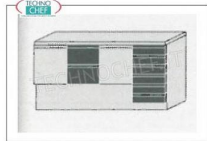

TD-C2SLCE

Banchi pizza completi
Set 2 cassetti inox da posizionare al centro

€ 236,03 + IVA

€ 287,96 IVA incl.

Spedizione in Italia: calcolata nel carrello

Consegna: da 4 a 9 giorni