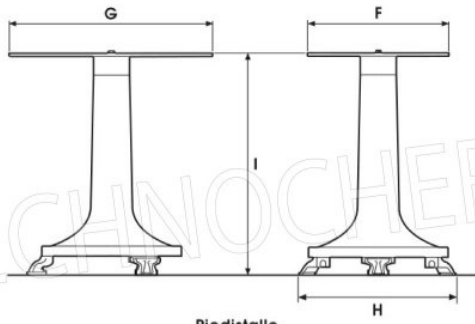

Pedistallo

F mm	450
G mm	700
H mm	640
I mm	795
kg	53