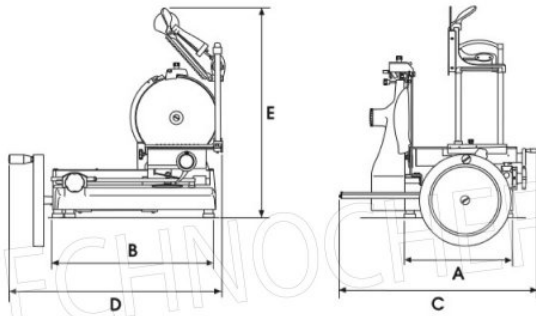

DESCRIZIONE PROFESSIONALE

AFFETTATRICE MANUALE A VOLANO, lama diametro 370 mm, realizzata in lega di alluminio e parti in acciaio, con verniciatura a fuoco,

- **costruita in alluminio e parti in acciaio** con una **verniciatura a fuoco** è un **vero è proprio gioiello dal design** curato nel minimo dettaglio,
- spessore di **taglio da mm 0 a 2,5 - 9 Posizioni**,
- **capacità di taglio: mm 270x250h**,
- affilatoio incorporato,
- la volano è a funzione manuale e **può quindi lavorare anche in luoghi privi di energia elettrica**,
- robusta, durevole e affidabile, un prodotto per veri intenditori,
- dotata di **protezione ad anello attorno alla lama a norme CEE**,
- **totalmente personalizzabile** in quanto a colore e rifiniture,
- **colori di serie: rosso, nero, crema** (da specificare al momento dell'ordine).

€ 873,60 + IVA

Spedizione in Italia: compresa

Consegna: da 8 a 15 giorni

TECHNOCHEF.IT

F 350 VOLANO

F 370 VOLANO

A mm	400	400
B mm	650	650
C mm	710	710
D mm	870	870
E mm	800	800
kg	81	81

Pedistallo

F mm	450
G mm	700
H mm	640
I mm	795
kg	53