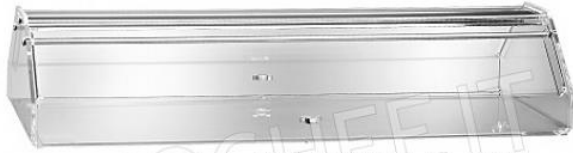

Mod. FO-VBE85 - Lunga 850 mm