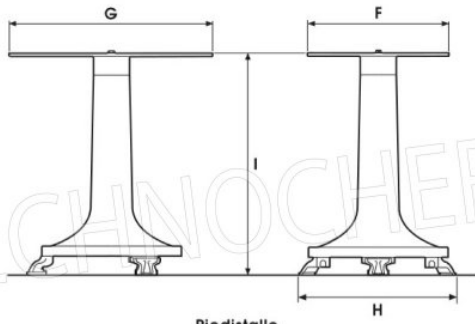

#### DESCRIZIONE PROFESSIONALE

**AFFETTATRICE MANUALE A VOLANO, lama diametro 350 mm, realizzata in lega di alluminio e parti in acciaio, con verniciatura a fuoco,**

- **costruita in alluminio e parti in acciaio** con una **verniciatura a fuoco** è un **vero è proprio gioiello dal design** curato nel minimo dettaglio,
- spessore di **taglio da mm 0 a 2,5** - 9 Posizioni,
- **capacità di taglio: mm 270x240h,**
- affilatoio incorporato,
- la volano è a funzione manuale e **può quindi lavorare anche in luoghi privi di energia elettrica;**
- robusta, durevole e affidabile, un prodotto per veri intenditori,
- dotata di **protezione ad anello attorno alla lama a norme CEE,**
- **totalmente personalizzabile** in quanto a colore e rifiniture,
- **colori di serie: rosso, nero, crema** (da specificare al momento dell'ordine).

#### SCHEDA TECNICA

<b>Peso netto (Kg)</b>	81
<b>Peso lordo (Kg)</b>	90
<b>Larghezza (mm)</b>	710
<b>Profondità (mm)</b>	870
<b>Altezza (mm)</b>	800

TECHNOCHEF.IT

TECHNOCHEF.IT

TECHNOCHEF.IT

**F 350 VOLANO**

**F 370 VOLANO**

<b>A</b> mm	400	400
<b>B</b> mm	650	650
<b>C</b> mm	710	710
<b>D</b> mm	870	870
<b>E</b> mm	800	800
kg	81	81

**Pedistallo**

<b>F</b> mm	450
<b>G</b> mm	700
<b>H</b> mm	640
<b>I</b> mm	<b>795</b>
kg	<b>53</b>