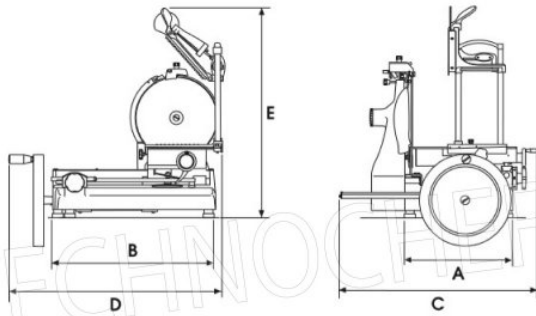

#### DESCRIZIONE PROFESSIONALE

**AFFETTATRICE MANUALE A VOLANO, lama diametro 350 mm, realizzata in lega di alluminio e parti in acciaio, con verniciatura a fuoco,**

- **costruita in alluminio e parti in acciaio** con una **verniciatura a fuoco** è un **vero è proprio gioiello dal design** curato nel minimo dettaglio,
- spessore di **taglio da mm 0 a 2,5** - 9 Posizioni,
- **capacità di taglio: mm 270x240h,**
- affilatoio incorporato,
- la volano è a funzione manuale e **può quindi lavorare anche in luoghi privi di energia elettrica;**
- robusta, durevole e affidabile, un prodotto per veri intenditori,
- dotata di **protezione ad anello attorno alla lama a norme CEE,**
- **totalmente personalizzabile** in quanto a colore e rifiniture,
- **colori di serie: rosso, nero, crema** (da specificare al momento dell'ordine).

#### SCHEDA TECNICA

<b>Peso netto (Kg)</b>	81
<b>Peso lordo (Kg)</b>	90
<b>Larghezza (mm)</b>	710
<b>Profondità (mm)</b>	870
<b>Altezza (mm)</b>	800

## ACCESSORI/OPTIONAL

CODICE/FOTO	DESCRIZIONE	PREZZO/CONSEGNA
<p><b>TCF024-005007</b></p> 	<p><b>TECHNOCHEF - Volano Fiorato a Rosa, Mod.FIORATO ROSA 350/370</b> Volano fiorato a rosa per affettatrici a volano/manuali Mod.350/370</p>	<p><b>€ 290,42 + IVA</b> Spedizione in Italia: compresa Consegna: da 4 a 9 giorni</p>
<p><b>TCF024-005002</b></p> 	<p><b>TECHNOCHEF - Piedistallo, Mod.PD 350/370</b> Piedistallo per affettatrici a volano/manuali Mod. 350/370.</p>	<p><b>€ 873,60 + IVA</b> Spedizione in Italia: compresa Consegna: da 8 a 15 giorni</p>

TECHNOCHEF.IT

TECHNOCHEF.IT

TECHNOCHEF.IT

**F 350 VOLANO**

**F 370 VOLANO**

<b>A</b> mm	400	400
<b>B</b> mm	650	650
<b>C</b> mm	710	710
<b>D</b> mm	870	870
<b>E</b> mm	800	800
kg	81	81

**Pedistallo**

<b>F</b> mm	450
<b>G</b> mm	700
<b>H</b> mm	640
<b>I</b> mm	<b>795</b>
kg	<b>53</b>