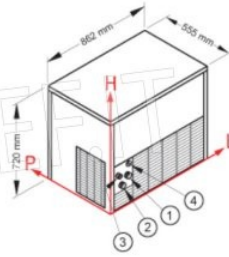

Cod.TCF362-BIN240PE

	L	H	ø
1 - Ingresso acqua produzione ghiaccio	126	284	3/4"
2 - Ingresso acqua per condensatore	94	234	3/4"
3 - Scarico acqua	69	297	24 mm
4 - Connessione Elettrica	140	355	-

* solo per sistemi di raffreddamento ad acqua

DIMENSIONI CUBETTI GHIACCIO