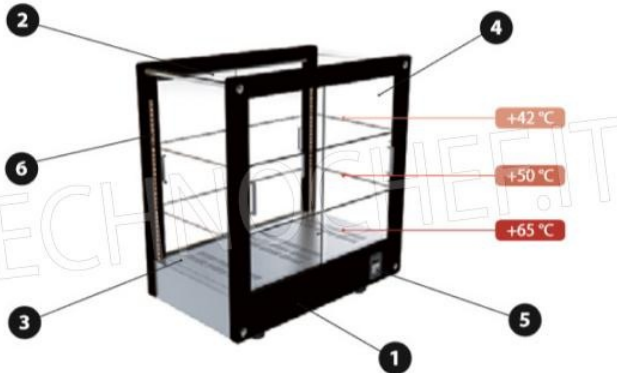

EO-CNR87-RAL9005

Vetrine espositive calde da banco

€ 1.451,23 + IVA

€ 1.770,50 IVA incl.

Spedizione in Italia: compresa

Consegna: da 8 a 15 giorni

ACCESSORI/OPTIONAL

CODICE/FOTO

DESCRIZIONE

PREZZO/CONSEGNA

EO-RAL 20

Colori RAL

€ 244,29 + IVA

€ 298,03 IVA incl.

Spedizione in Italia: compresa

Consegna: da 4 a 9 giorni

1. Cornice in legno massello
2. Spalle, top e piani in vetro temperato
3. Interni in alluminio
4. Porte scorrevoli in vetro
5. Termoregolatore digitale
6. Illuminazione a LED