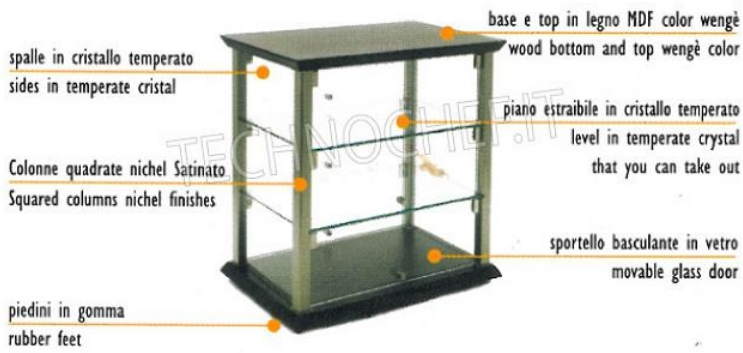

| CODICE | DESCRIZIONE | PREZZO/CONSEGNA |
|-----------------|---|---|
| EO-QR743 | Vetrina espositiva RISCALDATA da banco, Linea QUADRO, con base e top in legno color WENGE', struttura in NICHEL SATINATO, 2 ripiani intermedi in cristallo, portine a caduta in vetro sui 2 fronti, V.220/1, Kw.0,27, dim.mm.740x350x623h | € 794,72 + IVA € 969,56 IVA incl. Spedizione in Italia: compresa Consegna: da 8 a 15 giorni |

DESCRIZIONE PROFESSIONALE
VETRINA ESPOSITIVA RISCALDATA da banco, Linea QUADRO:

- **base e top** in legno MDF colore WENGE';
- **struttura** in metallo NICHEL SATINATO;
- **piano di fondo e 2 ripiani intermedi** estraibili in cristallo;
- **temperatura** nei 3 piani di **65-50-42 °C**;
- **fianchi** in cristallo temperato;
- **termostato interruttore/spia**;
- **portine a caduta** in vetro sui 2 fronti;
- piedini in gomma.

Marchio CE
Made in Italy

SCHEDA TECNICA

| | |
|--------------------------------|----------|
| Alimentazione elettrica | Monofase |
| Volts | V 220/1 |
| Frequenza (Hz) | 50 |
| Potenza elettrica (Kw) | 0,27 |
| Peso netto (Kg) | 32 |
| Larghezza (mm) | 740 |
| Profondità (mm) | 350 |
| Altezza (mm) | 623 |

CARATTERISTICHE COSTRUTTIVE/CONSTRUCTIVE FEATURES

- | | | |
|--|----------------------------------|--------------------------------------|
| 1. Base e top in legno MDF | 1. MDF wooden base and top | 1. Base et dessus en MDF |
| 2. sportello basculante in vetro | 2. pivoting glass door | 2. porte basculante en verre |
| 3. Piano estraibile in vetro temperato | 3. Tempered glass pull-out shelf | 3. Tablette amovible en verre trempé |
| 4. Interni in alluminio | 4. Aluminium interior | 4. Intérieurs en aluminium |
-
- | | |
|--|--|
| 1. Basis und Oberteil aus Holzfaserplatten | 1. Base y parte superior de madera MDF |
| 2. Drehtüren aus Glas | 2. puerta basculante de cristal |
| 3. Herausnehmbare Platte aus gehärtetem Glas | 3. Estante extraible de cristal templado |
| 4. Innenteile aus Aluminium | 4. Interior de aluminio |