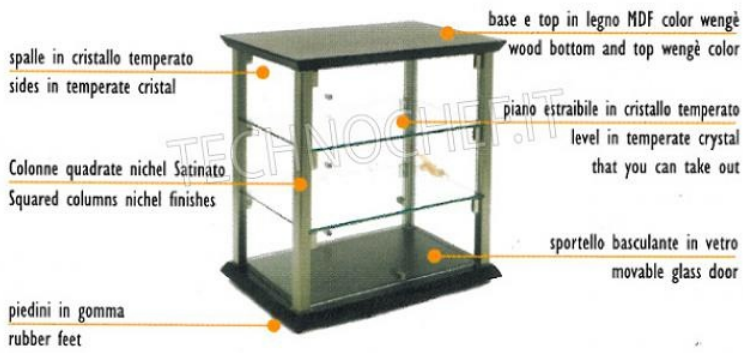

CODICE	DESCRIZIONE	PREZZO/CONSEGNA
<b>EO-QR542</b>	Vetrina espositiva RISCALDATA da banco, Linea QUADRO, con base e top in legno color WENGE',struttura in NICHEL SATINATO,1 ripiano intermedio in cristallo, portine a caduta in vetro sui 2 fronti, V.220/1, Kw.0,27, dim.mm.540x350x465h	<b>€ 587,40 + IVA</b> € 716,63 IVA incl. <b>Spedizione in Italia: compresa</b> <b>Consegna: da 8 a 15 giorni</b>

**DESCRIZIONE PROFESSIONALE**
**VETRINA ESPOSITIVA RISCALDATA da banco, Linea QUADRO:**

- **base e top in legno MDF** colore **WENGE'**;
- **struttura** in metallo **NICHEL SATINATO**;
- **piano di fondo e 1 ripiano intermedio** estraibile in cristallo;
- **temperatura** nei 2 piani di **65-50 °C**;
- **fianchi** in cristallo temperato;
- **termostato interruttore/spia**;
- **portine a caduta** in vetro sui 2 fronti;
- piedini in gomma.

**CARATTERISTICHE COSTRUTTIVE/CONSTRUCTIVE FEATURES**

- |  |                                  |                                      |
|--|----------------------------------|--------------------------------------|
| 1. Base e top in legno MDF             | 1. MDF wooden base and top       | 1. Base et dessus en MDF             |
| 2. sportello basculante in vetro       | 2. pivoting glass door           | 2. porte basculante en verre         |
| 3. Piano estraibile in vetro temperato | 3. Tempered glass pull-out shelf | 3. Tablette amovible en verre trempé |
| 4. Interni in alluminio                | 4. Aluminium interior            | 4. Intérieurs en aluminium           |

- |  |  |
|--|--|
| 1. Basis und Oberteil aus Holzfaserplatten   | 1. Base y parte superior de madera MDF   |
| 2. Drehtüren aus Glas                        | 2. puerta basculante de cristal          |
| 3. Herausnehmbare Platte aus gehärtetem Glas | 3. Estante extraible de cristal templado |
| 4. Innenteile aus Aluminium                  | 4. Interior de aluminio                  |