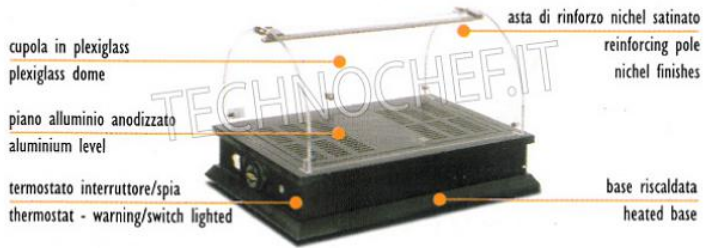

CARATTERISTICHE COSTRUTTIVE/CONSTRUCTIVE FEATURES