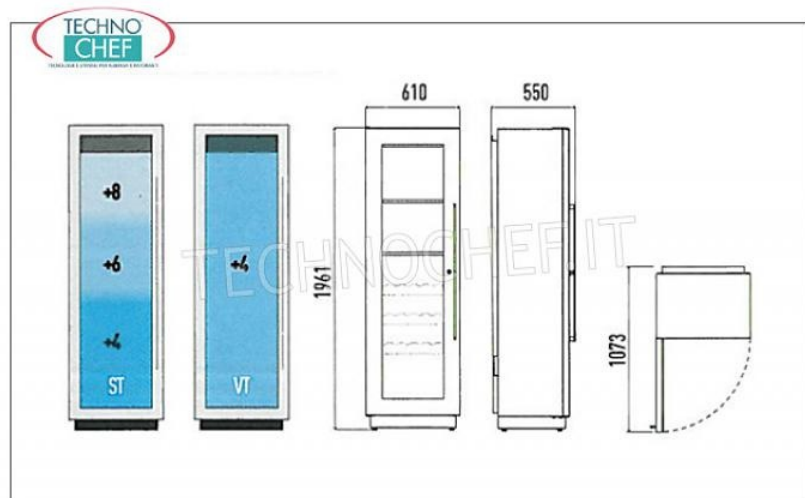

**EFAMIAMEDIUMVTRFT3DR**

**FRIGOR VINI, 1 porta vetri, 2 RIPIANI TUBOLARE BOTT.INCLINATE+3 RIPIANI A CASSETTO BOTT.ORIZZONTALI**

**€ 4.479,85 + IVA**  
€ 5.465,42 IVA incl.  
**Spedizione in Italia:** compresa  
**Consegna:** da 4 a 9 giorni

**EFAMIAMEDIUMVTRF12DR**

**FRIGOR PER VINI 1 porta vetri, versione con 12 RIPIANI A CASSETTO IN LEGNO per BOTTIGLIE ORIZZONTALI**

**€ 5.022,46 + IVA**  
€ 6.127,40 IVA incl.  
**Spedizione in Italia:** compresa  
**Consegna:** da 4 a 9 giorni