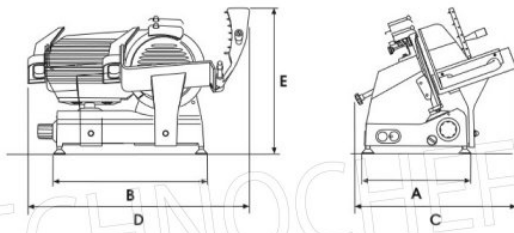

CODICE	DESCRIZIONE	PREZZO/CONSEGNA
<b>TCF024-001200</b>	Affettatrice a gravita'/inclinata, lama diametro 220 mm, in lega d'alluminio, con affilatoio lama staccato, ESECUZIONE CE DOMESTICO, V 230/1, Kw.0,140, Peso 13,5 Kg, dim.mm.405x415x340h	<b>€ 362,03 + IVA</b> Spedizione in Italia: compresa Consegna: da 4 a 9 giorni

**DESCRIZIONE PROFESSIONALE**
**AFFETTATRICE A GRAVITA'/INCLINATA lama Ø 220 mm, ESECUZIONE 'CE DOMESTICO':**

- realizzata in lega di alluminio trattata anodicamente,
- **regolatore dello spessore di taglio da 0 a 15 mm**, molto sensibile e permette una regolazione decimale;
- diametro lama 220 mm;
- **affilatoio in dotazione**, da montare al momento d'uso;
- **piatto montato su cuscinetti a sfere** per una maggiore scorrevolezza;
- **taglio utile: mm 190 x 160;**
- giri lama al minuto 300;
- rapida pulizia e assoluta igiene.

**Accessori/Optional:**

- Su richiesta, è possibile fornire le affettatrici nei colori: **rosso, nero, crema**; oppure nei colori speciali.

**Marchio CE**  
**Made in ITALY**

**SCHEDA TECNICA**

<b>Alimentazione elettrica</b>	Monofase
<b>Volts</b>	V 230/1
<b>Frequenza (Hz)</b>	50
<b>Potenza elettrica (Kw)</b>	0,140
<b>Peso netto (Kg)</b>	13,5
<b>Peso lordo (Kg)</b>	15
<b>Larghezza (mm)</b>	405
<b>Profondità (mm)</b>	415
<b>Altezza (mm)</b>	340

Consegna: da 4 a 9 giorni

**S 220**

<b>A</b> mm	280
<b>B</b> mm	415
<b>C</b> mm	405
<b>D</b> mm	580
<b>E</b> mm	340
kg	13,5