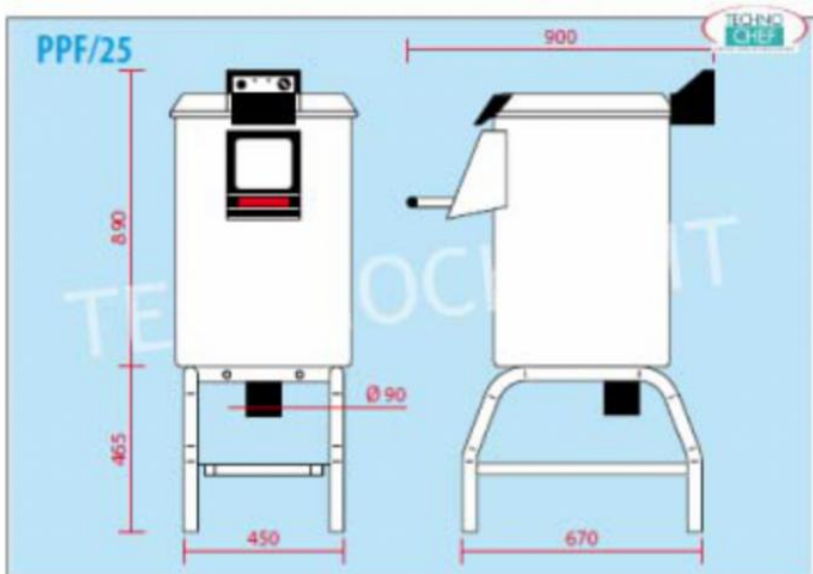

FM-PPF/25/T

FIMAR - Technochef, Pelapatate Professionale su cavalletto, capacità carico Kg.25,TRIFASE, V.400/3
Pelapatate su cavalletto, carico massimo ciclo Kg.25, capacità produttiva Kg 450, V 400/3, Kw 1,1, dimensioni mm 450x900x1355h

€ 1.712,45 + IVA

Spedizione in Italia: calcolata nel carrello

Consegna: da 4 a 9 giorni

FM-PPF/25/M

FIMAR - Technochef, Pelapatate Professionale su cavalletto, capacità carico Kg.25, MONOFASE, V.230/1

Pelapatate su cavalletto, carico massimo ciclo Kg.25, capacità produttiva Kg 450, V 230/1, Kw 1,1, dimensioni mm 450x900x1355h

€ 1.760,83 + IVA

Spedizione in Italia: calcolata nel carrello

Consegna: da 4 a 9 giorni

ACCESSORI/OPTIONAL

CODICE/FOTO

DESCRIZIONE

PREZZO/CONSEGNA

FMCCF

FIMAR - Technochef - Cassetto con filtro in acciaio inox, Mod.CCF

Cassetto con filtro in acciaio inox applicabile su Pelapatate e Pulisciozze versione PPF-LCF

€ 123,35 + IVA

Spedizione in Italia: calcolata nel carrello

Consegna: da 4 a 9 giorni

FMPTB

FIMAR - Technochef - Piattello in tela abrasiva per patate e carote, Mod.PTB

Piattello in tela abrasiva per patate e carote per Pelapatate Mod. PPN-PPF/25

€ 123,35 + IVA

Spedizione in Italia: calcolata nel carrello

Consegna: da 4 a 9 giorni