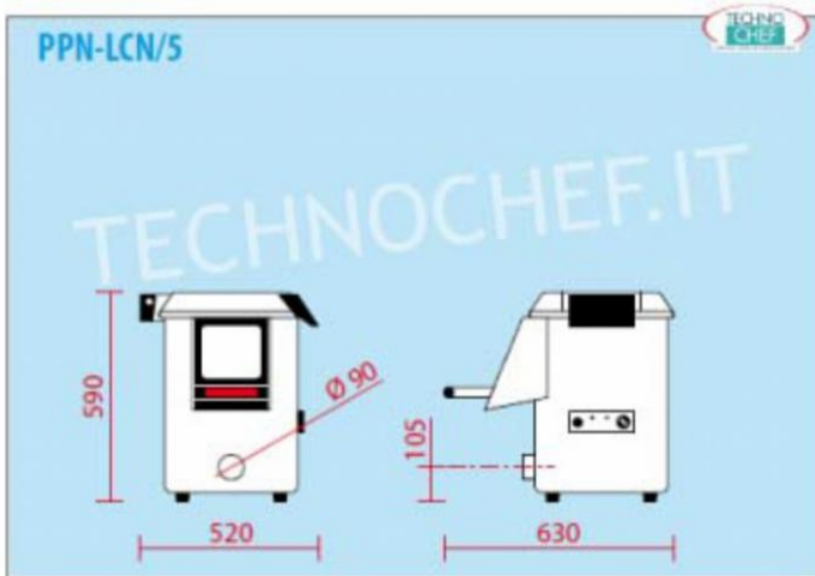

Consegna: da 4 a 9 giorni

FM-PPN/5/M

Pelapatate, carico massimo ciclo Kg.5, capacità produttiva Kg 60, V 230/1, Kw 0,37, dimensioni mm 520x630x590h

€ 882,83 + IVA

€ 1.077,05 IVA incl.

Spedizione in Italia: calcolata nel carrello

Consegna: da 4 a 9 giorni

ACCESSORI/OPTIONAL

CODICE/FOTO

DESCRIZIONE

PREZZO/CONSEGNA

FMPTA

FIMAR - Technochef - Piattello in tela abrasiva per patate e carote, Mod.PTA

€ 91,29 + IVA

€ 111,37 IVA incl.

Spedizione in Italia: calcolata nel carrello

Consegna: da 4 a 9 giorni

FMPAB

FIMAR - Technochef - Piattello in carborundo abrasivo, Mod.PAB

€ 219,86 + IVA

€ 268,23 IVA incl.

Spedizione in Italia: calcolata nel carrello

Consegna: da 4 a 9 giorni