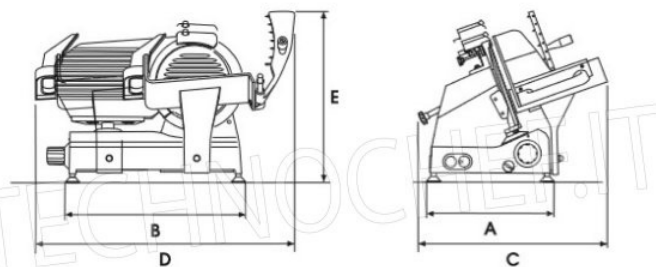

**DESCRIZIONE PROFESSIONALE**
**AFFETTATRICE A GRAVITA'/INCLINATA lama diametro 195 mm, ESECUZIONE 'CE DOMESTICO':**

- **realizzata in lega di alluminio** trattata anodicamente,
- regolatore dello spessore di taglio da 0 a 15 mm,
- **affilatoio in dotazione**, staccato da montare al momento dell'uso,
- piatto montato su cuscinetti a sfere,
- **taglio utile: mm 140 x 140**,
- giri lama al minuto 300.

**OPTIONAL:**

- Su richiesta, è possibile fornire le affettatrici nei colori: **rosso, nero, crema**.

**MARCHIO CE  
MADE IN ITALY**
**SCHEDA TECNICA**

<b>Alimentazione elettrica</b>	Monofase
<b>Volts</b>	V 230/1
<b>Frequenza (Hz)</b>	50
<b>Potenza elettrica (Kw)</b>	0,132
<b>Peso netto (Kg)</b>	10
<b>Larghezza (mm)</b>	360
<b>Profondità (mm)</b>	345

Altezza (mm) 315

ACCESSORI/OPTIONAL

CODICE/FOTO

DESCRIZIONE

PREZZO/CONSEGNA

**€ 80,88 + IVA**

€ 98,67 IVA incl.

**Spedizione in Italia: compresa**

**Consegna: da 4 a 9 giorni**

**FAC-CLS**

**TECHNOCHEF - Supplemento colori per affettatrici: rosso, nero, crema**

Supplemento per colori: rosso, nero, crema.

F 195

A mm	255
B mm	345
C mm	360
D mm	520
E mm	315
kg	10