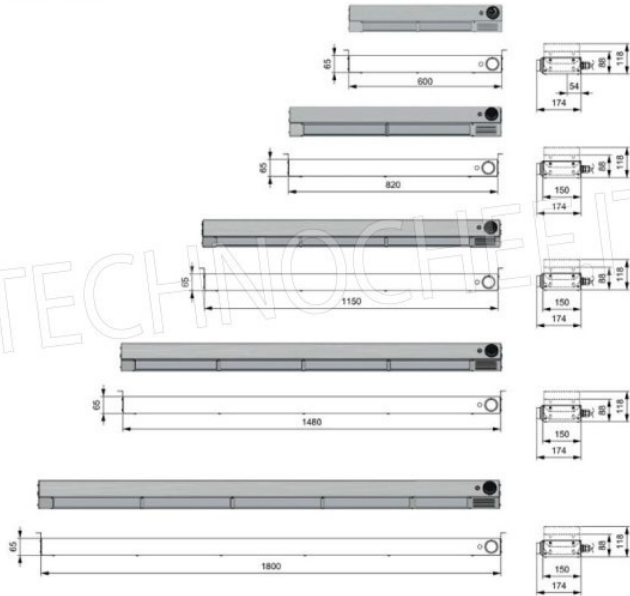

Spedizione in Italia: calcolata nel carrello

Consegna: da 4 a 9 giorni

RM-TL

Gambe per Alzata

€ 145,51 + IVA

€ 177,52 IVA incl.

Spedizione in Italia: calcolata nel carrello

Consegna: da 4 a 9 giorni