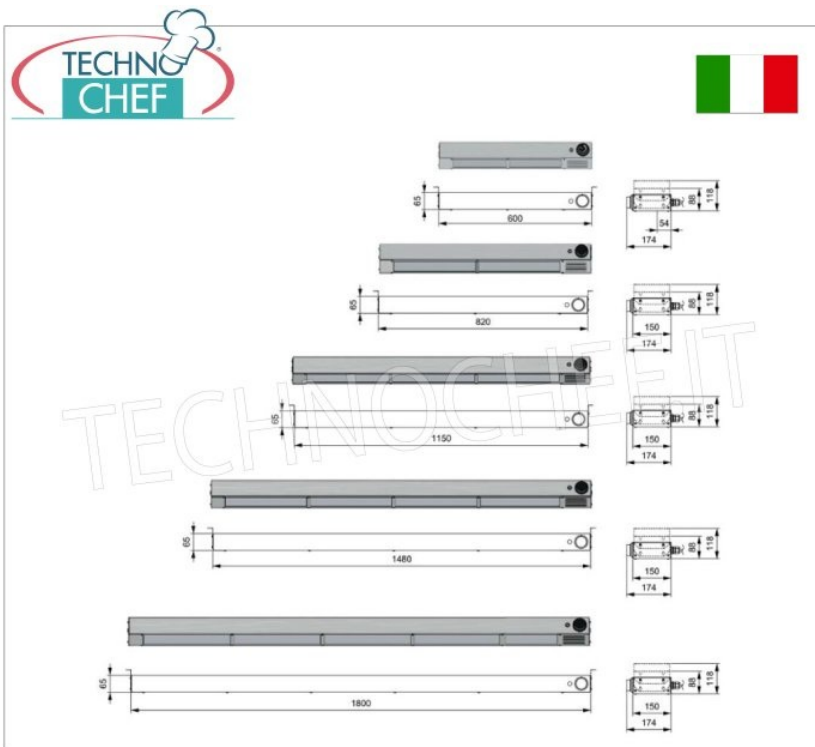

- gambe per alzata

MARCHIO CE
MADE IN ITALY