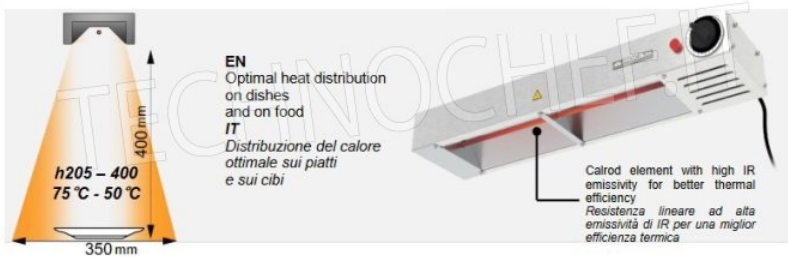

Spedizione in Italia: calcolata nel carrello

Consegna: da 4 a 9 giorni

RM-TL

Gambe per Alzata

€ 145,51 + IVA

€ 177,52 IVA incl.

Spedizione in Italia: calcolata nel carrello

Consegna: da 4 a 9 giorni