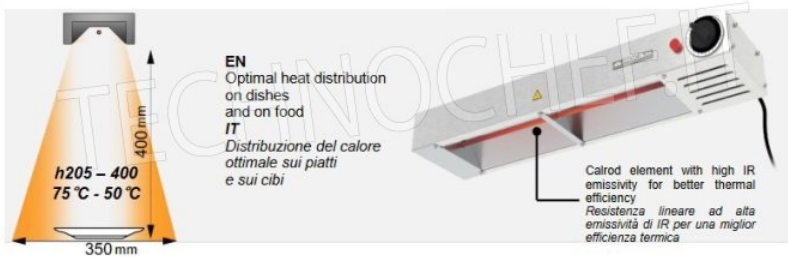

DESCRIZIONE PROFESSIONALE

PIANO CALDO ad INFRAROSSI per MENSOLE con RESISTENZE CARROZZATE, GAMMA COMPLETA con lunghezza da 600 mm a 1800 mm:

- Elemento riscaldante che basa la propria essenza **sull'efficienza energetica nel rapporto consumi-energia** prodotta;
- Grazie alle **resistenze corazzate** gli infrarossi ad onda lunga prodotti hanno una bassa riflettività e riescono a riscaldare in poco tempo un'area definita, concentrando tutta l'energia radiante sul cibo, con un miglior mantenimento termico garantito;
- **Disponibile in varie misure**, per adattarsi a tutti gli ambienti: 600, 820, 1150, 1480, 1800 mm;
- Il prodotto viene **fornito di serie con due staffe** per essere agganciate al di sotto del pass e può essere regolato tramite le asole in due differenti posizioni con un'escursione totale di 30mm.