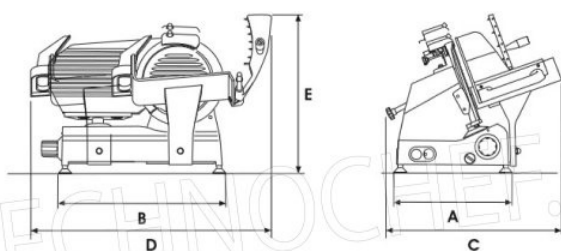

AFFETTATRICE A GRAVITA'/INCLINATA, lama diametro 275 mm, realizzata in **lega di alluminio** trattata anodicamente, dotata di:

- regolatore dello spessore di taglio da 0 a 16 mm molto sensibile,
- **capacità di taglio: mm 260x215h**,
- **affilatoio fisso**,
- piatto montato su cuscinetti a sfere per una maggiore scorrevolezza.

MARCHIO CE
MADE IN ITALY

	F 250 I	F 275 I	F 275 IL
A mm	340	340	340
B mm	465	465	490
C mm	480	495	500
D mm	630	640	760
E mm	440	440	510
kg	21	22	24