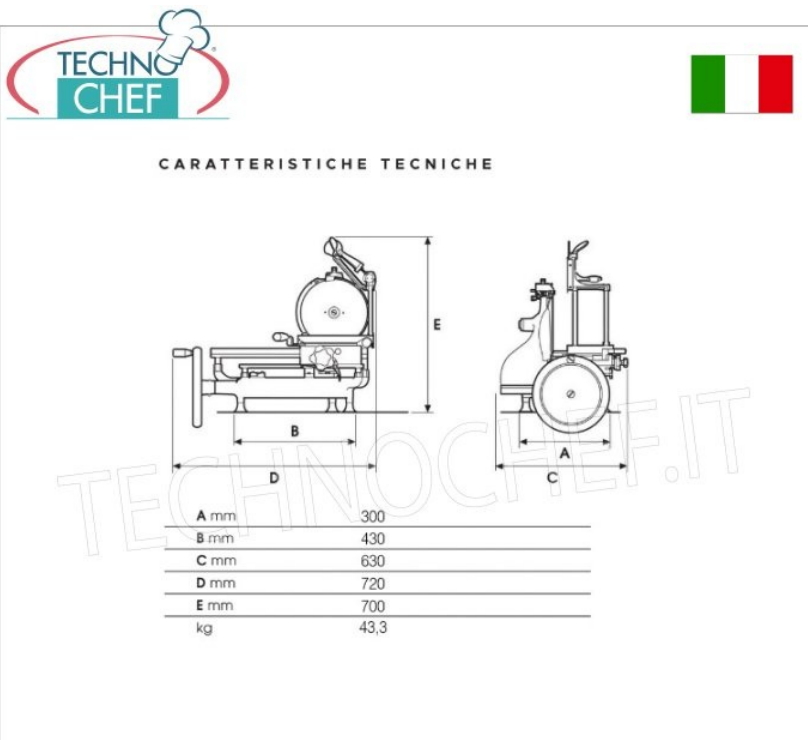

€ 807,70 + IVA
€ 985,39 IVA incl.
Spedizione in Italia: compresa

FAC-PD250/300VOC

FAC - Piedistallo, Mod.PD250/300VOC

Consegna: da 4 a 9 giorni

DESCRIZIONE PROFESSIONALE

AFFETTATRICE MANUALE A VOLANO, lama diametro 300 mm, linea CURVY LINE:

- **costruita in alluminio e parti in acciaio** con una verniciatura a fuoco ha il vantaggio di una **rapida pulizia ed assoluta igiene**;
- **la volano è a funzione manuale** e può quindi lavorare anche in luoghi privi di energia elettrica,
- **l'affilatoio incorporato** semplifica il lavoro dell'operatore mantenendo efficiente il taglio perfetto del prodotto
- **dotata di protezione ad anello** attorno alla lama a norme CE, la 300 VO C è robusta, durevole e affidabile.
- **colori di serie: rosso, nero, crema** (da specificare al momento dell'ordine)
- **caratteristiche tecniche principali:**
  - NUOVO DESIGN ARROTONDATO
  - MAGGIORE DISTANZA TRA LAMA E TESTA
  - PARTICOLARI IN ACCIAIO INOX DI SERIE

Accessori/Optional:

- volano fiorato a rosa / margherita, colori di serie: rosso, nero, crema (da specificare al momento dell'ordine)
- piedistallo

MARCHIO CE
MADE IN ITALY