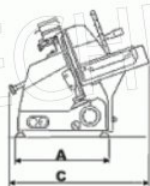

DESCRIZIONE PROFESSIONALE
AFFETTATRICE A GRAVITA'/INCLINATA, lama diametro 195 mm, con AFFILATOIO LAMA STACCATO, PROFESSIONALE:

- realizzata in lega di alluminio trattata anodicamente,
- regolatore dello spessore di *taglio da 0 a 15 mm*,
- affilatoio in dotazione, staccato da montare al momento dell'uso,
- piatto montato su cuscinetti a sfere,
- **taglio utile: mm 140 x 140**,
- **giri lama al minuto 300**.

Peso netto (Kg)	11
Larghezza (mm)	360
Profondità (mm)	345
Altezza (mm)	360

ACCESSORI/OPTIONAL

CODICE/FOTO	DESCRIZIONE	PREZZO/CONSEGNA
-------------	-------------	-----------------

€ 80,88 + IVA

€ 98,67 IVA incl.

Spedizione in Italia: compresa

Consegna: da 4 a 9 giorni

FAC-CLS

TECHNOCHEF - Supplemento colori per affettatrici: rosso, nero, crema

Supplemento per colori: rosso, nero, crema.

DIMENSIONI E PESO

A mm 255

B mm 345

C mm 360

D mm 540

E mm 360

Peso kg 11.2

TECHNOCHEF.IT