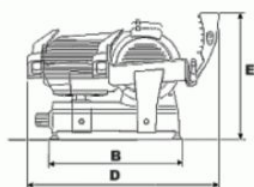

DESCRIZIONE PROFESSIONALE
AFFETTATRICE A GRAVITA'/INCLINATA, lama diametro 195 mm, con AFFILATOIO LAMA STACCATO, PROFESSIONALE:

- realizzata in lega di alluminio trattata anodicamente,
- regolatore dello spessore di *taglio da 0 a 15 mm*,
- affilatoio in dotazione, staccato da montare al momento dell'uso,
- piatto montato su cuscinetti a sfere,
- **taglio utile: mm 140 x 140**,
- **giri lama al minuto 300**.

Peso netto (Kg)	11
Larghezza (mm)	360
Profondità (mm)	345
Altezza (mm)	360

ACCESSORI/OPTIONAL

CODICE/FOTO	DESCRIZIONE	PREZZO/CONSEGNA
-------------	-------------	-----------------

€ 80,88 + IVA

€ 98,67 IVA incl.

Spedizione in Italia: compresa

Consegna: da 4 a 9 giorni

FAC-CLS

TECHNOCHEF - Supplemento colori per affettatrici: rosso, nero, crema

Supplemento per colori: rosso, nero, crema.

DIMENSIONI E PESO

A mm 255

B mm 345

C mm 360

D mm 540

E mm 360

Peso kg 11.2

TECHNOCHEF.IT