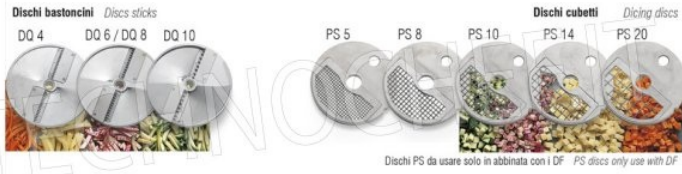

Consegna: da 4 a 9 giorni

**SI-40751PS08**

**Sirman - Disco per Cubetti PS8 - 8 mm (da Abbinare con Disco DF8)**

**€ 94,87 + IVA**

€ 115,74 IVA incl.

**Spedizione in Italia: compresa**

Consegna: da 4 a 9 giorni

**SI-40751PS05**

**Sirman - Disco per Cubetti PS5 - 5 mm (da Abbinare con Disco DF5)**

**€ 138,78 + IVA**

€ 169,31 IVA incl.

**Spedizione in Italia: compresa**

Consegna: da 4 a 9 giorni

**Potenza:** Watt 515 - Hp 0,7