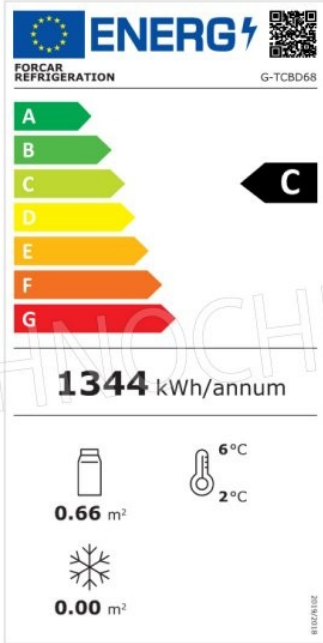

Servizi e tecnologie per la ristorazione dal 1973 ... Services and Technologies for professional catering since 1973

| CODICE | DESCRIZIONE | PREZZO/CONSEGNA |
|---------------------|---|---|
| FO-G-TCBD68B | Frigorifero per Bibite-Bevande Professionale, vetro su 4 lati, 1 porta, Ventilato, temp.+2°/+8°C, capacità lt.58, Classe C, illuminazione a led, completo di 3 griglie, V.230/1, Kw.0,16, Peso 33 Kg, dim.mm.428x386x924h | € 322,09 + IVA € 392,95 IVA incl. Spedizione in Italia: calcolata nel carrello Consegna: da 8 a 15 giorni |

DESCRIZIONE PROFESSIONALE

FRIGORIFERO per BIBITE- BEVANDE, 4 LATI a VETRO, 1 Porta, Ventilato, temp.+2°/+10°C, lt.58, Classe C:

- realizzata in lamiera verniciata, plastica e vetro;
- porta in vetrocamera;
- 3 ripiani a griglia;
- capacità lt.58;
- isolamento a doppio vetro;
- controllo temperatura elettronico;
- temperatura di lavoro +2°/+8°C;
- refrigerazione ventilata;
- tipo di sbrinamento a sosta;
- evaporazione acqua condensa automatica;
- gas refrigerante **ECOLOGICO R600a**;
- classe energetica **C**;
- max temperatura/umidità ambiente +32°C / 60%HR;
- illuminazione interna a **LED**.

In Dotazione:

- n.3 griglie da mm 375x335

Marchio CE
Made in ASIA

SCHEDA TECNICA

| | |
|--------------------------------|----------|
| Alimentazione elettrica | Monofase |
| Volts | V 230/1 |
| Frequenza (Hz) | 50 |
| Potenza elettrica (Kw) | 0,16 |
| Peso netto (Kg) | 33 |
| Peso lordo (Kg) | 42 |
| Larghezza (mm) | 428 |
| Profondità (mm) | 386 |
| Altezza (mm) | 924 |