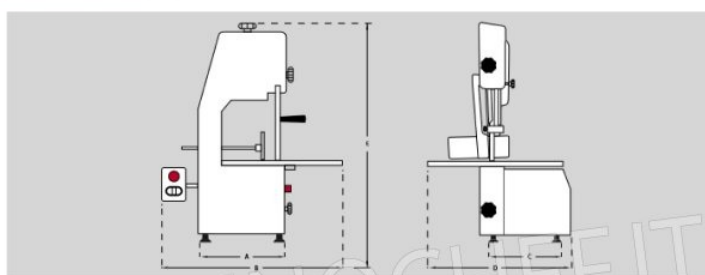

MODELLI DISPONIBILI

TCF305-000210

Technochef - Segaossa in alluminio verniciato, nastro da mm 1800, Monofase, V.230/1

€ 1.039,67 + IVA

€ 1.268,40 IVA incl.

Spedizione in Italia: calcolata nel carrello

Consegna: da 8 a 15 giorni

TCF305-000220

Technochef - Segaossa in alluminio verniciato, nastro da mm 1800, Trifase, V.400/3

€ 1.039,67 + IVA

€ 1.268,40 IVA incl.

Spedizione in Italia: calcolata nel carrello

Consegna: da 8 a 15 giorni

- **A** DISTANZA PIEDINI
  Distance between feet / Distance entre les pieds
  Abstand zwischen der Füßchen / Distancia entre los pies
- **B** INGOMBRO MASSIMO IN LARGHEZZA
  Overall width dimension / Dimension d'encastrement largeur
  Maximaler Platzbedarf/Breite / Medida ancho máximo
- **C** DISTANZA PIEDINI
  Distance between feet / Distance entre les pieds
  Abstand zwischen der Füßchen / Distancia entre los pies
- **D** INGOMBRO MASSIMO IN LUNGHEZZA
  Overall length dimension / Dimension d'encastrement longueur
  Maximaler Platzbedarf/Länge / Medida larga máxima
- **E** ALTEZZA
  Height / Hauteur / Höhe / Altura

	SEG1600 V	SEG1800 V
A	335 mm	335 mm
B	615 mm	615 mm
C	290 mm	290 mm
D	480 mm	480 mm
E	830 mm	920 mm