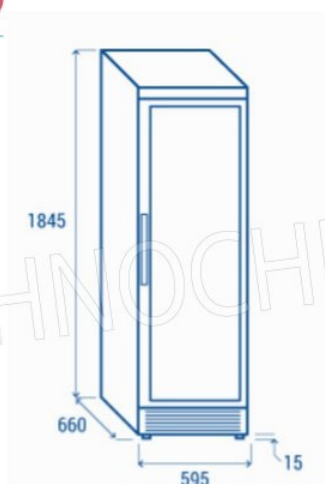

DESCRIZIONE PROFESSIONALE

CANTINETTA REFRIGERATA per vino in bottiglia, 1 porta vetro:

- **esterno in lamiera verniciata argento, interno in termoformato argento;**
- **capacità lt.350;**
- **temperatura +7° ~ +18°C;**
- **refrigerazione Roll-Bond con ventilatore di assistenza;**
- **sbrinamento automatico** a fermata compressore;
- schiumatura in Ciclopentano (45mm di spessore per lato);
- **termostato meccanico;**
- guarnizione Estraibile;
- **luce interna LED;**
- porta autochiudente;
- maniglia esterna in alluminio (Colore Argento);
- serratura di serie;
- **vetro temperato di sicurezza;**
- **6 ripiani in legno regolabili;**
- gas Refrigerante R600a;
- rumorosità 42 dB;
- dim.mm.interne (LxPxH): 555x410x1580;
- dim.mm.esterne (LxPxH): 595x660x1845;
- **N.2 Piedini regolabili + N.2 ruote posteriori.**

Marchio CE

Made in ASIA

SCHEDA TECNICA

Alimentazione elettrica	Monofase
Volts	V 230/1
Frequenza (Hz)	50
Potenza elettrica (Kw)	0,3
Peso netto (Kg)	74
Larghezza (mm)	595
Profondità (mm)	660
Altezza (mm)	1845

DETTAGLI

Ventilatore interno di assistenza

Ripiani regolabili in legno

Profondità	660 mm
Altezza	1845 mm
Larghezza	595 mm