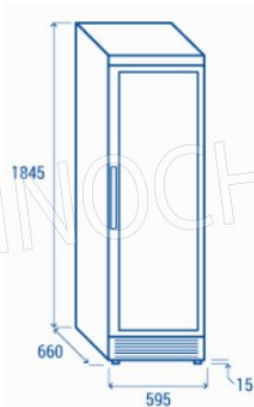

DESCRIZIONE PROFESSIONALE

CANTINETTA REFRIGERATA per vini, Capacità 78 bottiglie da Lt 0,75, 1 porta vetro:

- **esterno in lamiera verniciata marrone, interno in termoformato marrone;**
- **capacità interna lt.350;**
- **temperatura +7° ~ +18°C;**
- **refrigerazione Roll-Bond con ventilatore di assistenza;**
- **sbrinamento automatico** a fermata compressore;
- schiumatura in Ciclopentano (45mm di spessore per lato);
- termostato meccanico;
- guarnizione Estraibile;
- **luce interna verticale a LED;**
- porta reversibile e autochiudente;
- maniglia esterna in alluminio (Colore Nero);
- serratura di serie;
- **vetro temperato di sicurezza;**
- gas Refrigerante R600a;
- dim.mm.interne (LxPxH): 555x447x1580;
- dim.mm.esterne (LxPxH): 595x410x1830;
- **N.2 Piedini regolabili + N.2 ruote posteriori.**
-
- **In DOTAZIONE**
- **N° 6 ripiani in Legno Regolabili**

Marchio CE
Made in ASIA

SCHEDA TECNICA

Alimentazione elettrica	Monofase
Volts	V 230/1
Frequenza (Hz)	50
Potenza elettrica (Kw)	0,3
Peso netto (Kg)	74
Larghezza (mm)	595
Profondità (mm)	620
Altezza (mm)	1830

Profondità	620 mm
Altezza	1830 mm
Larghezza	595 mm