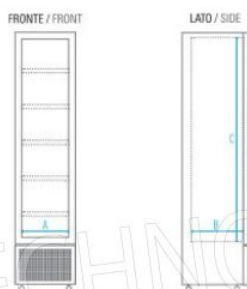

CODICE	DESCRIZIONE	PREZZO/CONSEGNA
<b>LH-SLIMCOOLER225TWHITE</b>	Frigorifero per Bibite-Bevande Professionale, 1 porta vetro, temp.+1°/+9°C, capacità lt.203, ventilato, Classe E, illuminazione a Led, V.230/1, Kw.0,21, Peso 72 Kg, dim.mm.450x497x1881h	<b>€ 718,95 + IVA</b> € 877,12 IVA incl. <b>Spedizione in Italia:</b> calcolata nel carrello <b>Consegna:</b> da 8 a 15 giorni

**DESCRIZIONE PROFESSIONALE**
**FRIGORIFERO per BIBITE-BEVANDE, 1 Porta Vetro, Temp.+1°/+9°C, Classe E:**

- **Superficie interna ed esterna in lamiera preverniciata con trattamento anticorrosione;**
- **Porta a sfiorare senza cornice;**
- **Refrigerazione ventilata;**
- **Capacità netta lt.203 / lorda lt.221;**
- **Capienza: bottiglie cl.50 - 105 / cl.33 - 210** (dati indicativi e variabili a seconda dei diversi packaging);
- Temperatura +1°/+9°C;
- Classe climatica 4;
- **Termostato analogico;**
- **Regolatore temperatura meccanico;**
- Spessore isolamento 38 mm;
- **Sbrinamento manuale;**
- **Illuminazione 1 Led verticale;**
- Chiusura automatica porta;
- Porta reversibile;
- **Mensole n° 5 - mm 312 x 344;**
- Refrigerante R600A;
- classe energetica E;
- Consumo Energia kWh/24h 2,2;
- 4 ruote + 2 piedini regolabili;
- Dimensioni interne mm 374x388x1441h.

SCHEDA TECNICA

<b>Alimentazione elettrica</b>	Monofase
<b>Volts</b>	V 230/1
<b>Frequenza (Hz)</b>	50
<b>Potenza elettrica (Kw)</b>	0,21
<b>Peso netto (Kg)</b>	72
<b>Peso lordo (Kg)</b>	78
<b>Larghezza (mm)</b>	450
<b>Profondità (mm)</b>	497
<b>Altezza (mm)</b>	1881

<b>Dimensioni mm / Dimensions mm</b>	
Modello / Model	<b>SLIM COOLER 225 T BLACK/WHITE</b>
Dimensioni Esterne (LxPxH) / External Dimensions (WxDxH)	450 x 497 x 1881
Dimensioni Imballo (LxPxH) / Packaging Dimensions (WxDxH)	510 x 580 x 2020
<b>Dimensioni Interne mm / Inner Dimensions mm</b>	
A - Larghezza / Width	374
B - Profondità / Depth	388
C - Altezza / Height	1441