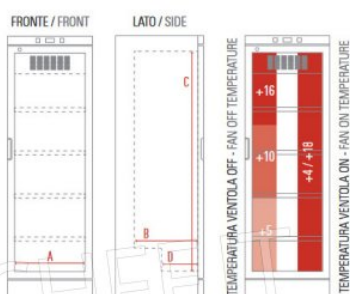

SCHEDA TECNICA

Alimentazione elettrica	Monofase
Volts	V 230/1
Frequenza (Hz)	50
Potenza elettrica (Kw)	0,23
Peso netto (Kg)	67
Peso lordo (Kg)	79
Larghezza (mm)	600
Profondità (mm)	624
Altezza (mm)	1863

Dimensioni mm / Dimensions mm

Modello / Model	CLW 372 VG	ICOOL 40 W
Dimensioni Esterne (LxPxH) External Dimensions (WxDxH)	600 x 624 x 1863	600 x 650 x 1850
Dimensioni Imballo (LxPxH) Packaging Dimensions (WxDxH)	660 x 710 x 1990	660 x 710 x 1990

Dimensioni Interne mm / Inner Dimensions mm

A - Larghezza / Width	522	522
B - Profondità / Depth	449	449
C - Altezza / Height	1557	1557
D - Profondità Min. / Min. Depth	179	179
E - Altezza Min. / Min. Height	1337	1337

Dimensioni Personalizzazione (LxH) mm / Sticker Dimensions (WxH) mm

Vetro / Glass	503 x 1544	503 x 1544

Capienza / Capacity

Modello / Model	CLW 372 VG	ICOOL 40 W
Btg cl. 75 / Btl cl. 75	126	126