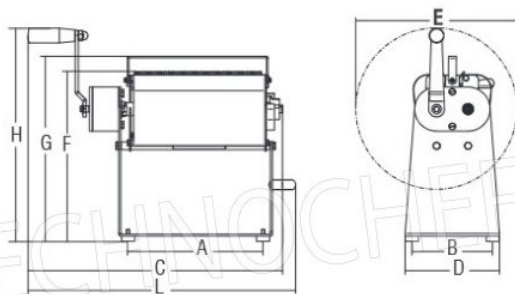

##### INTENERITRICE per CARNE A FETTE:

- Realizzata in **acciaio inox AISI 304**;
- **Introduzione prodotto di ben 25 cm di larghezza**, ampia e pratica;
- **Protezione lame** in acciaio inox;
- **Facile rimozione e sostituzione del gruppo lame**;
- **Rulli lame e pettini facilmente smontabili** per una pulizia più approfondita;
- Manopola adattabile per operatori mancini;
- **Lunghezza cilindro mm 250**;
- **Dimensioni bocca di carico mm 30x250**;
- **Gruppo lame non incluso nel prezzo.**

#### SCHEDA TECNICA

<b>Peso netto (Kg)</b>	7,5
<b>Peso lordo (Kg)</b>	8
<b>Larghezza (mm)</b>	253
<b>Profondità (mm)</b>	180
<b>Altezza (mm)</b>	406

**SI-LF029750**

**Technochef - Kit Lame Inteneritrice Da Taglio 10 mm Manuale**

Kit lame taglia strisce da mm 10, per inteneritrice manuale mod.DRAKEMAN

**€ 769,51 + IVA**

€ 938,80 IVA incl.  
**Spedizione in Italia: compresa**

**Consegna:** da 4 a 9 giorni

**SI-LF029730**

**Technochef - Kit Lame Inteneritrice a Punta 4 mm Manuale**

Kit Lame Inteneritore a Punta 4 mm Manuale

A	B	C	D	E	F	G	H	L			
mm	mm	mm	mm	mm	mm	mm	mm	mm	kg	mm	kg
253	154	490	180	308	330	363	406	514	7.5	306x517x440	8