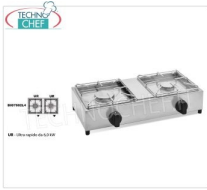

SCHEDA TECNICA

Peso netto (Kg)	12
Larghezza (mm)	750
Profondità (mm)	350
Altezza (mm)	170

DESCRIZIONE PROFESSIONALE

Cucina a gas da tavolo con 2 fuochi professionali, gamma completa:

- **fornello professionale in acciaio inox 18/10**, funzionante a **gas universale**, con **valvola di sicurezza**;
- realizzato in **3 versioni con potenza termica da 7,00 a 12,00 kw**;
- comando a manopola;
- dimensioni mm.750x350x170h.

Marchio CE
Made in Italy

MODELLI DISPONIBILI

Fornello a gas da tavolo, 2 fuochi in acciaio inox, con 1 BRUCIATORE ULTRA RAPIDO da kw 6,00 e 1 BRUCIATORE RAPIDO da kw 3,5, dim.mm 750x350x170h

€ 484,73 + IVA

€ 591,37 IVA incl.
Spedizione in Italia: calcolata nel carrello

Consegna: da 4 a 9 giorni

FP-BIG7502L4

Fornello a gas da tavolo, 2 fuochi in acciaio inox, con 2 BRUCIATORI ULTRA RAPIDI da kw 6,00+6,00, dim.mm 750x350x170h

€ 484,73 + IVA

€ 591,37 IVA incl.
Spedizione in Italia: calcolata nel carrello

Consegna: da 4 a 9 giorni

FP-BIG7502L5

**Fornello a gas da tavolo, 2 fuochi in acciaio inox,
con 2 BRUCIATORI RAPIDI da kw 3,5+3,5,
dim.mm 750x350x170h**