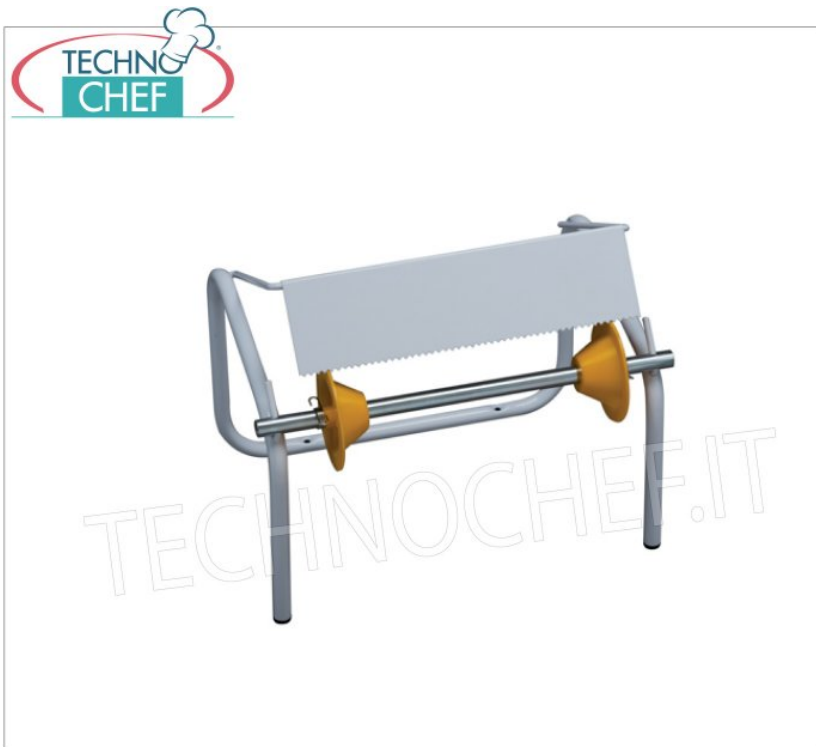

Servizi e tecnologie per la ristorazione dal 1973 ... Services and Technologies for professional catering since 1973

CODICE	DESCRIZIONE	PREZZO/CONSEGNA
<b>MY-700014</b>	Portarotolo murale in metallo verniciato bianco, per rotoli con diametro max 350 mm, lame dentate per un taglio facile della carta, peso 1,5 Kg, dim.mm.392x275x345h.	<b>€ 34,16 + IVA</b> <b>Spedizione in Italia:</b> calcolata nel carrello <b>Consegna:</b> da 4 a 9 giorni

##### Portarotolo murale o d'appoggio bianco, capacità 1 rotolo:

- realizzato in **metallo**, finitura in **vernice epossidica**, colore bianco;
- per **rotoli con diametro max 350 mm**;
- ideali per l'industria alimentare;
- **lame dentate** per un taglio facile della carta;
- coni bloccarotolo con molle.