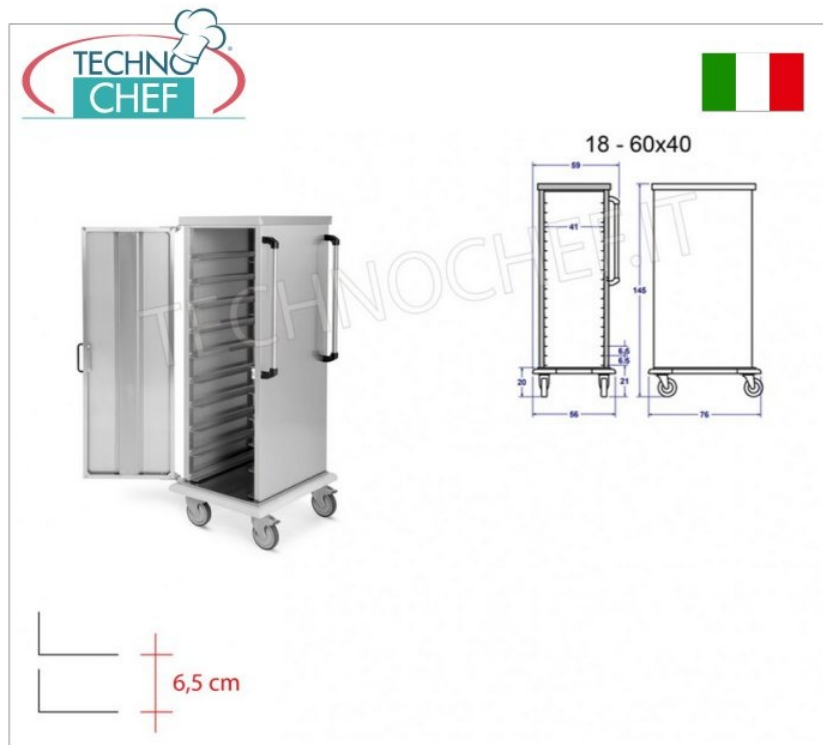

Servizi e tecnologie per la ristorazione dal 1973 ... Services and Technologies for professional catering since 1973

CODICE	DESCRIZIONE	PREZZO/CONSEGNA
MC-3344	Carrello Armadiato Neutro per 18 teglie pizza/pasticceria cm 60x40 con guide a L - passo 6,5 cm, dimensioni mm 590x770x1450h	<p>€ 738,46 + IVA € 900,92 IVA incl. Spedizione in Italia: calcolata nel carrello</p> <p>Consegna: da 8 a 15 giorni</p>

DESCRIZIONE PROFESSIONALE

Carrello Armadiato Neutro per 18 teglie pizza/pasticceria cm 60x40:

- Struttura realizzata completamente in lamiera di acciaio inox AISI 304, finitura spazzolata
- Portata **18 teglie pizza/pasticceria cm 60x40**
- **Supporti** vassoio in lamiera di acciaio inox a forma di "L", passo cm 6,5
- n.1 sportello frontale a battente apribile a 270° con magneti di bloccaggio a porta aperta
- **Coppia di maniglie di spinta** posizionate su di un lato con supporti maniglia in PVC e tubo di presa in acciaio inox
- **Paracolpi perimetrale** in gomma grigia antitraccia
- **Ruote Ø cm 12,5** piroettanti, di cui **2 con freno**
- Dimensioni max ingombro - mm 590x770x1450h.

MARCHIO CE
MADE IN ITALY

SCHEDA TECNICA

Peso netto (Kg)	46
Peso lordo (Kg)	56
Larghezza (mm)	590
Profondità (mm)	670
Altezza (mm)	1450

ACCESSORI/OPTIONAL

CODICE/FOTO	DESCRIZIONE	PREZZO/CONSEGNA
-------------	-------------	-----------------

€ 54,89 + IVA
€ 66,97 IVA incl.

Technochef - SET 4 RUOTE ELASTICHE, 2 con FRENO

Set 4 ruote elastiche, di cui 2 con freno, per pavimenti sconnessi o per esterno

Spedizione in Italia: calcolata nel carrello