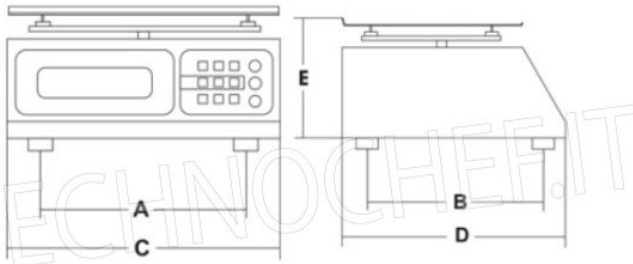

Servizi e tecnologie per la ristorazione dal 1973 ... Services and Technologies for professional catering since 1973

CODICE	DESCRIZIONE	PREZZO/CONSEGNA
SI-MINNEAPOLIS40/10T	Bilancia elettronica digitale da tavolo, portata max 40 Kg, divisione 10 gr, piatto inox da mm. 240x180, con tara e peso netto, Peso 3,5 Kg, dim. esterne mm. 248x253x132h	€ 175,28 + IVA Spedizione in Italia: compresa Consegna: da 4 a 9 giorni

DESCRIZIONE PROFESSIONALE

BILANCIA ELETTRONICA DIGITALE, portata max Kg 40, divisione 10 grammi:

- bilancia digitale, portatile, da cucina;
- **realizzata in acciaio inox;**
- **piatto di pesatura in acciaio inox da mm. 240x180;**
- **ampio display digitale con retroilluminazione;**
- **alimentazione a batteria ricaricabile;**
- trasformatore caricabatteria incluso;
- unità di pesata g, lb e oz;
- **pesa con divisione gr 5 fino a kg 8, poi salta a gr 10 dai kg 8 ai kg 40;**
- pesa velocemente e con alta precisione gli alimenti per svariati utilizzi;
- porta seriale per collegamento dati;
- bilancia adatta solo per uso interno (laboratorio).

Marchio CE

SCHEDA TECNICA

Peso netto (Kg)	3,5
Peso lordo (Kg)	4,5
Larghezza (mm)	248
Profondità (mm)	253
Altezza (mm)	132

A:	mm 160
B:	mm 160
C:	mm 248
D:	mm 253
E:	mm 132