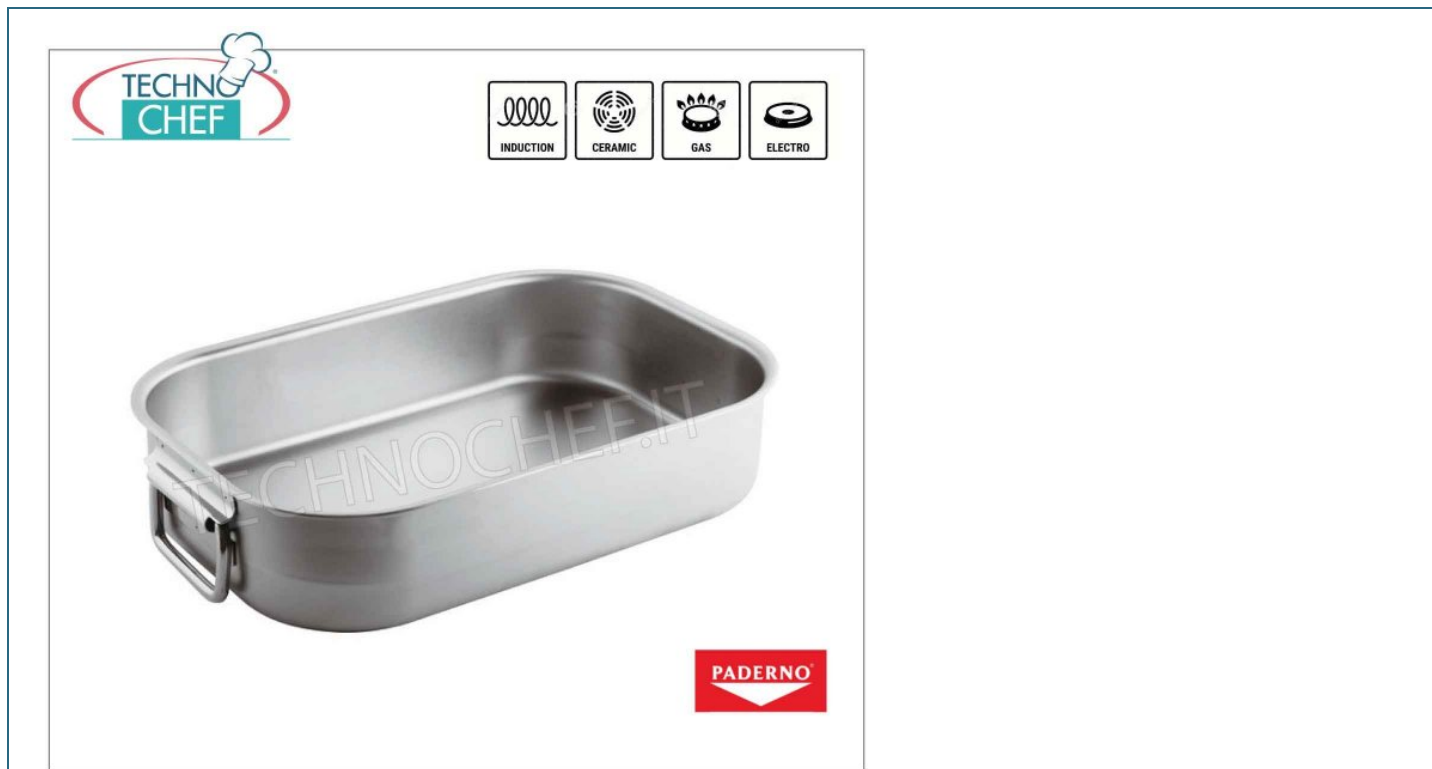

#### DESCRIZIONE PROFESSIONALE

**PADERNO - ROSTIERA 2 maniglie snodabili PESANTE, in ACCIAIO INOX, GAMMA COMPLETA:**

- **linea professionale in acciaio inox**
- **finitura interna: acciaio spazzolato;**
- **finitura esterna: satinatura esterna** per una più lunga durata estetica nel tempo.
- mod. cm 61x43x9h per forno GN 2/1