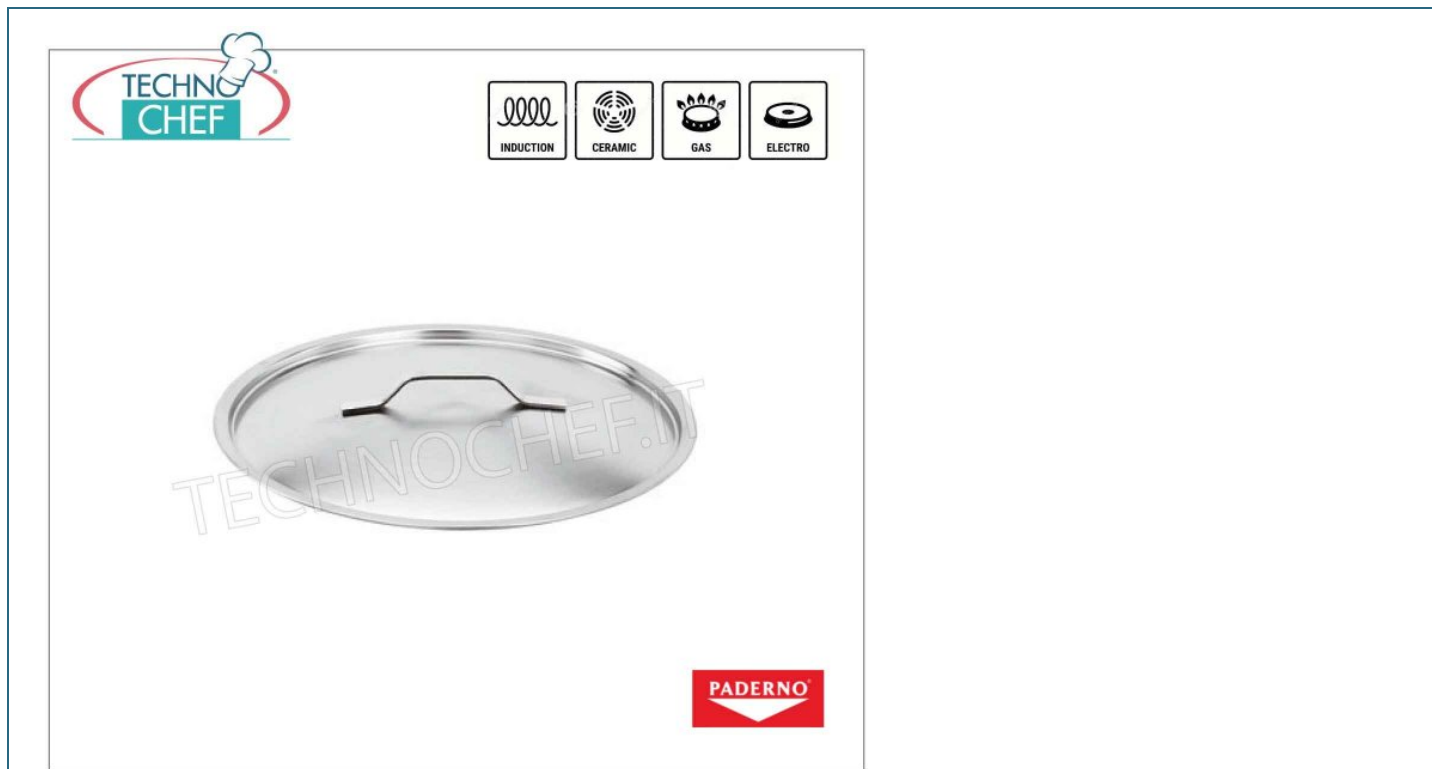

#### DESCRIZIONE PROFESSIONALE

**PADERNO - COPERCHIO** Leggero con Maniglia, Serie 2000, in ACCIAIO INOX, GAMMA COMPLETA con diametro da 160 mm a 500 mm:

- linea professionale in acciaio inox;
- diametro da 160 mm a 600 mm;
- materiale leggero con bordo rinforzato;
- Ideali per ogni tipo di cottura: gas, elettrica, vetroceramica e anche induzione;