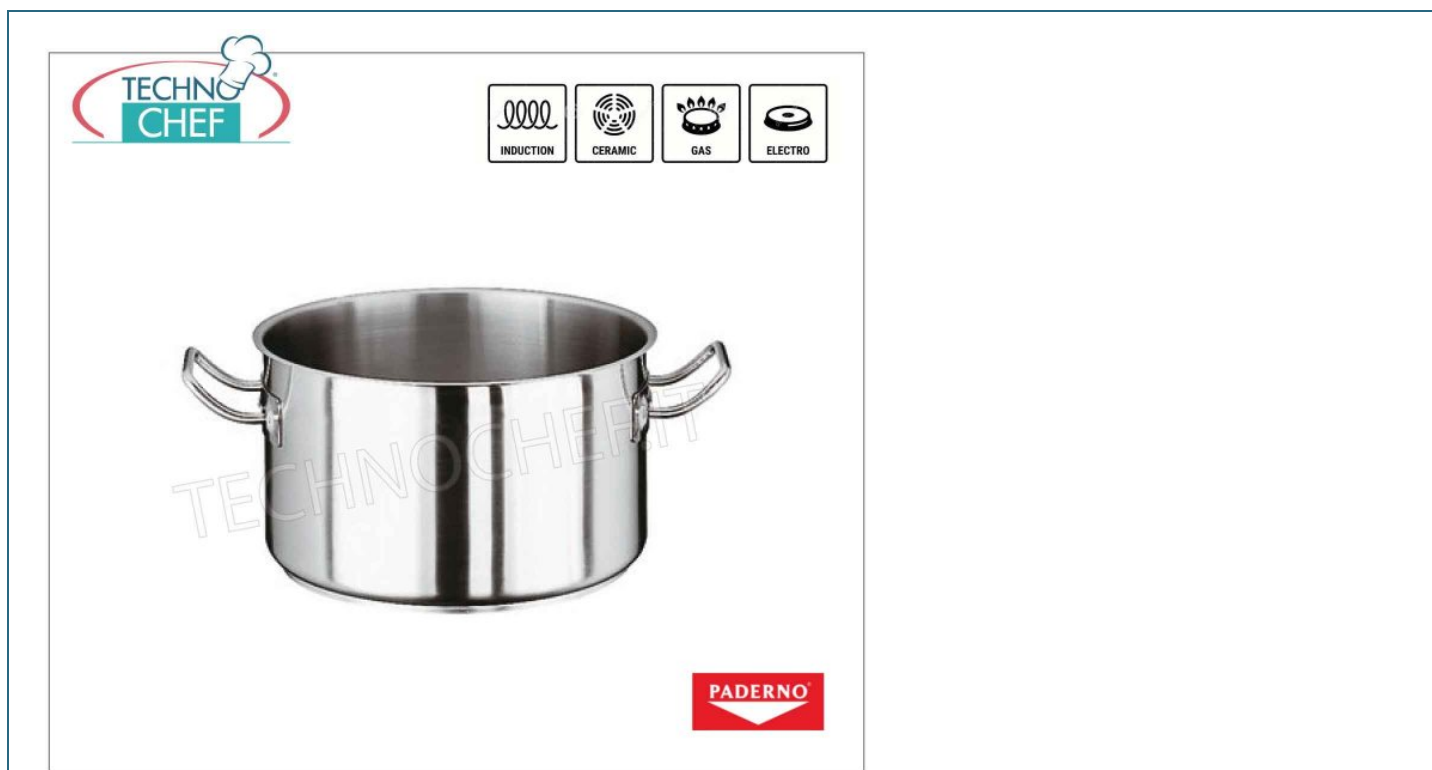

Servizi e tecnologie per la ristorazione dal 1973 ... Services and Technologies for professional catering since 1973

DESCRIZIONE PROFESSIONALE

CASSERUOLA ALTA 2 maniglie, PADERNO, SERIE 2000, adatta per INDUZIONE in ACCIAIO INOX, GAMMA COMPLETA con diametro da 160 mm a 600 mm:

MARCHIO CE
MADE IN ITALY

MODELLI DISPONIBILI

CASSERUOLA ALTA 2 maniglie in ACCIAIO INOX per INDUZIONE, da cm 16
CASSERUOLA ALTA 2 maniglie, SERIE 2000, in ACCIAIO INOX, diametro mm.160, alta mm.95, Lt 1,9

€ 27,00 + IVA
Spedizione in Italia: calcolata nel carrello

Consegna: da 3 a 6 giorni

CASSERUOLA ALTA 2 maniglie in ACCIAIO INOX per INDUZIONE, da cm 18
CASSERUOLA ALTA 2 maniglie, SERIE 2000, in ACCIAIO INOX, diametro mm.180, alta mm.108