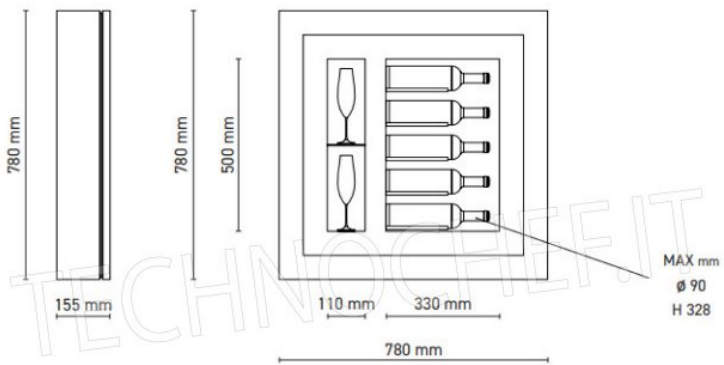

**€ 1.933,98 + IVA**

Spedizione in Italia: calcolata nel carrello

Consegna: da 8 a 15 giorni

CODE	mm L x P x H	Bottle	Glass	dB	V	W	KWh annum	Kg	°C TA 22 °C	°C TA 25 °C	°C TA 28 °C
QV52	780 x 780 x 155	5	2	29	100 - 240	60	198	30	+12 / +14	+14 / +16	+16 / +18