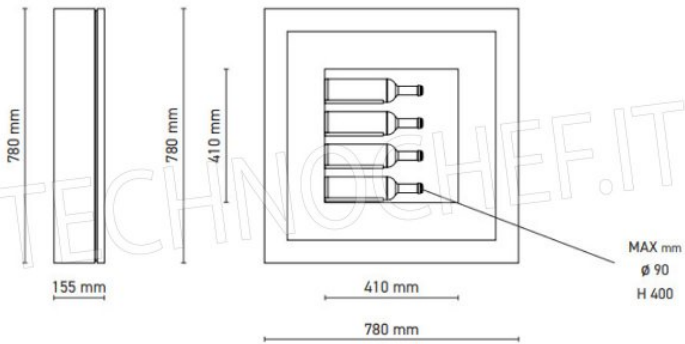

CARATTERISTICHE TECNICHE

- Struttura in metallo
- Struttura porta in alluminio
- Cornice in legno / hpl / MDF
- Vetrocamera 20 mm
- Guarnizione magnetica
- Pannello interno acciaio verniciato/ecopelle
- Illuminazione a LED .. Blu o Bianco Naturale
- Impianto refrigerante termoelettrico
- Sbrinamento automatico
- Refrigerazione ventilata
- Sistema di antivibrazione
- Temperatura +12°/+18°C
- Capacità: 4 bottiglie 0,75 lt
- Bottiglia: H 400 Ø 90
- Dimensioni mm. 780x780x155h

€ 1.933,98 + IVA
Spedizione in Italia: calcolata nel carrello

Consegna: da 8 a 15 giorni

CODE	mm L x P x H	Bottle	Glass	dB	V	W	kWh annum	kg	TA 22 °C	TA 25 °C	TA 28 °C
QV40	780 x 780 x 155	4	0	29	100 - 240	60	182	30	+12 / +14	+14 / +16	+16 / +18