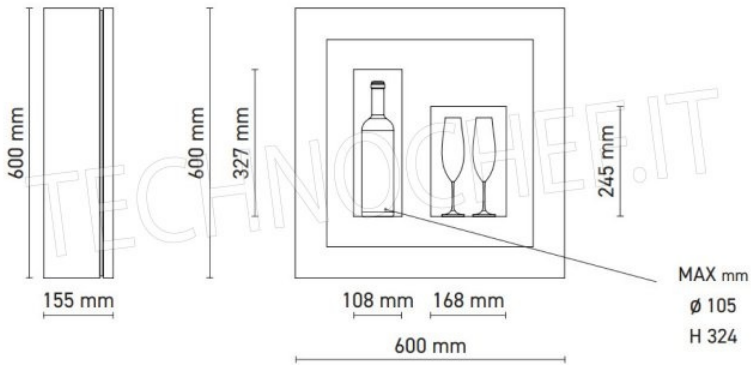

CODE	mm L x P x H	1	2	dB	V	W	KWh annum	Kg	°C TA 22 °C	°C TA 25 °C	°C TA 28 °C
QV12	600 x 600 x 155	1	2	29	100 - 240	30	238	22	+4 / +6	+6 / +8	+8 / +10