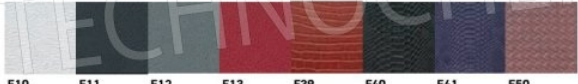

Ecopelle · Faux leather

Sughero · Cork

Nobilitato

N10 grigio
grey