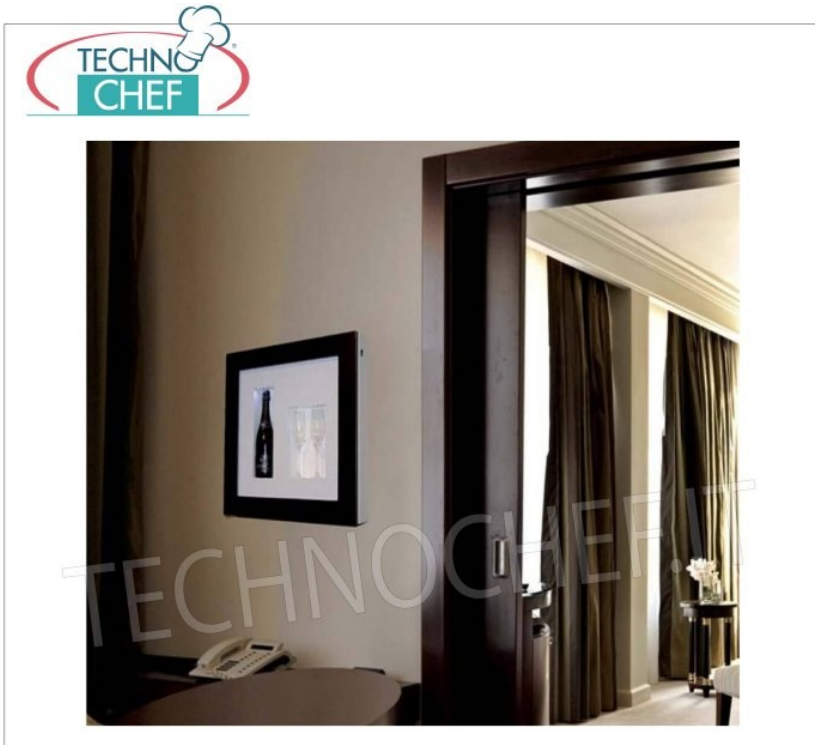

€ 386,94 + IVA

€ 472,07 IVA incl.

Spedizione in Italia: calcolata nel carrello

Consegna: da 4 a 9 giorni

EO-QV12N

Struttura Nera RAL 9005

€ 1.195,99 + IVA

€ 1.459,11 IVA incl.

Spedizione in Italia: calcolata nel carrello

Consegna: da 4 a 9 giorni