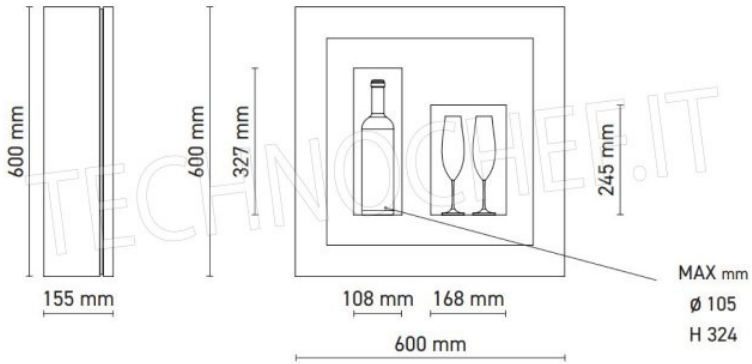

CODE	mm L x P x H	1	2	dB	V	W	KWh annum	Kg	°C TA 22 °C	°C TA 25 °C	°C TA 28 °C
QV12	600 x 600 x 155	1	2	29	100 - 240	30	238	22	+4 / +6	+6 / +8	+8 / +10

COLORS

HPL laminato alta pressione - High pressure laminate

L01 HPL grezzo raw HPL	L10 bianco opaco matte white	L11 nero opaco matte black	L20 castagno chestnut	L21 Teak Roble Teak Roble	L22 wengé loft loft wenge	L23 larice cenere ash larch	L30 nero materico textured black	L40 cemento tortora dove concrete	L42 carten corfen

L50 acciaio satinato brushed steel	L51 oro satinato satin gold	L52 branco satinato satin bronze	L53 nero satinato satin black	L60 nero lucido glossy black

MDF Verniciatura a liquido - Liquid paint finish