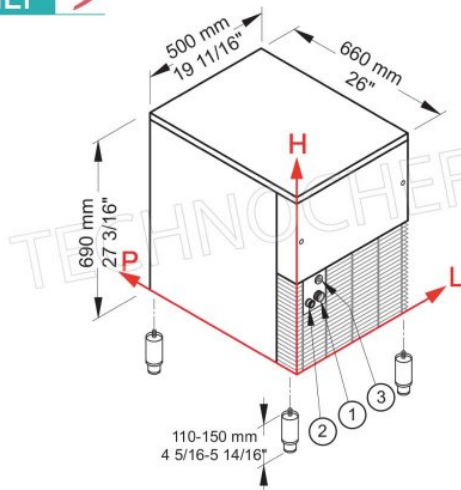

**MARCHIO CE
MADE IN ITALY**

SCHEDA TECNICA

Alimentazione elettrica	Monofase
Volts	V 230/1
Frequenza (Hz)	50

Potenza elettrica (Kw)	0,55
Peso netto (Kg)	59
Peso lordo (Kg)	67
Larghezza (mm)	500
Profondità (mm)	660
Altezza (mm)	690

€ 1.871,20 + IVA

Spedizione in Italia: compresa

Consegna: da 4 a 9 giorni

TCF362-GB902A

MACCHINA GHIACCIO GRANULARE da 95 Kg/24h con DEPOSITO 20 kg, Raffreddata ad Aria

Fabbricatore di ghiaccio GRANULARE, resa 95 Kg/24 ore, deposito 20 Kg, esterno inox, raffreddato ad ARIA, V 230/1, Kw 0,55, dimensioni mm 500x660x690h, peso Kg 59.

€ 1.848,87 + IVA

Spedizione in Italia: compresa

Consegna: da 4 a 9 giorni

CONNESSIONI

	L	H	Ø
1 - Ingresso acqua	104	247	3/4"
2 - Scarico acqua	53	240	24 mm
3 - Connessione Elettrica	92	319	-

Ice Flakes

Ghiaccio Granulare 80-82 % dry