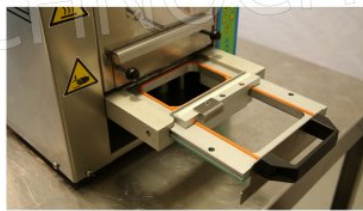

Alimentazione elettrica	Monofase
Volts	V 230/1
Frequenza (Hz)	50
Potenza elettrica (Kw)	1,00
Peso netto (Kg)	20
Larghezza (mm)	385
Profondità (mm)	391
Altezza (mm)	365

Processo cambio formato estremamente facile e intuitivo

TECHNOCHEF.IT