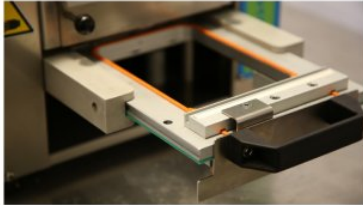

Alimentazione elettrica	Monofase
Volts	V 230/1
Frequenza (Hz)	50
Potenza elettrica (Kw)	1,00
Peso netto (Kg)	20
Larghezza (mm)	385
Profondità (mm)	391
Altezza (mm)	365

Processo cambio formato estremamente facile e intuitivo

TECHNOCHEF.IT