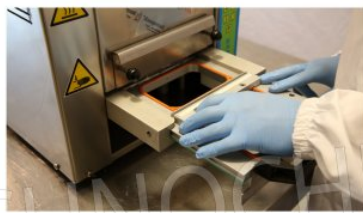

Alimentazione elettrica	Monofase
Volts	V 230/1
Frequenza (Hz)	50
Potenza elettrica (Kw)	1,00
Peso netto (Kg)	20
Larghezza (mm)	385
Profondità (mm)	391
Altezza (mm)	365

Processo cambio formato estremamente facile e intuitivo

TECHNOCHEF.IT